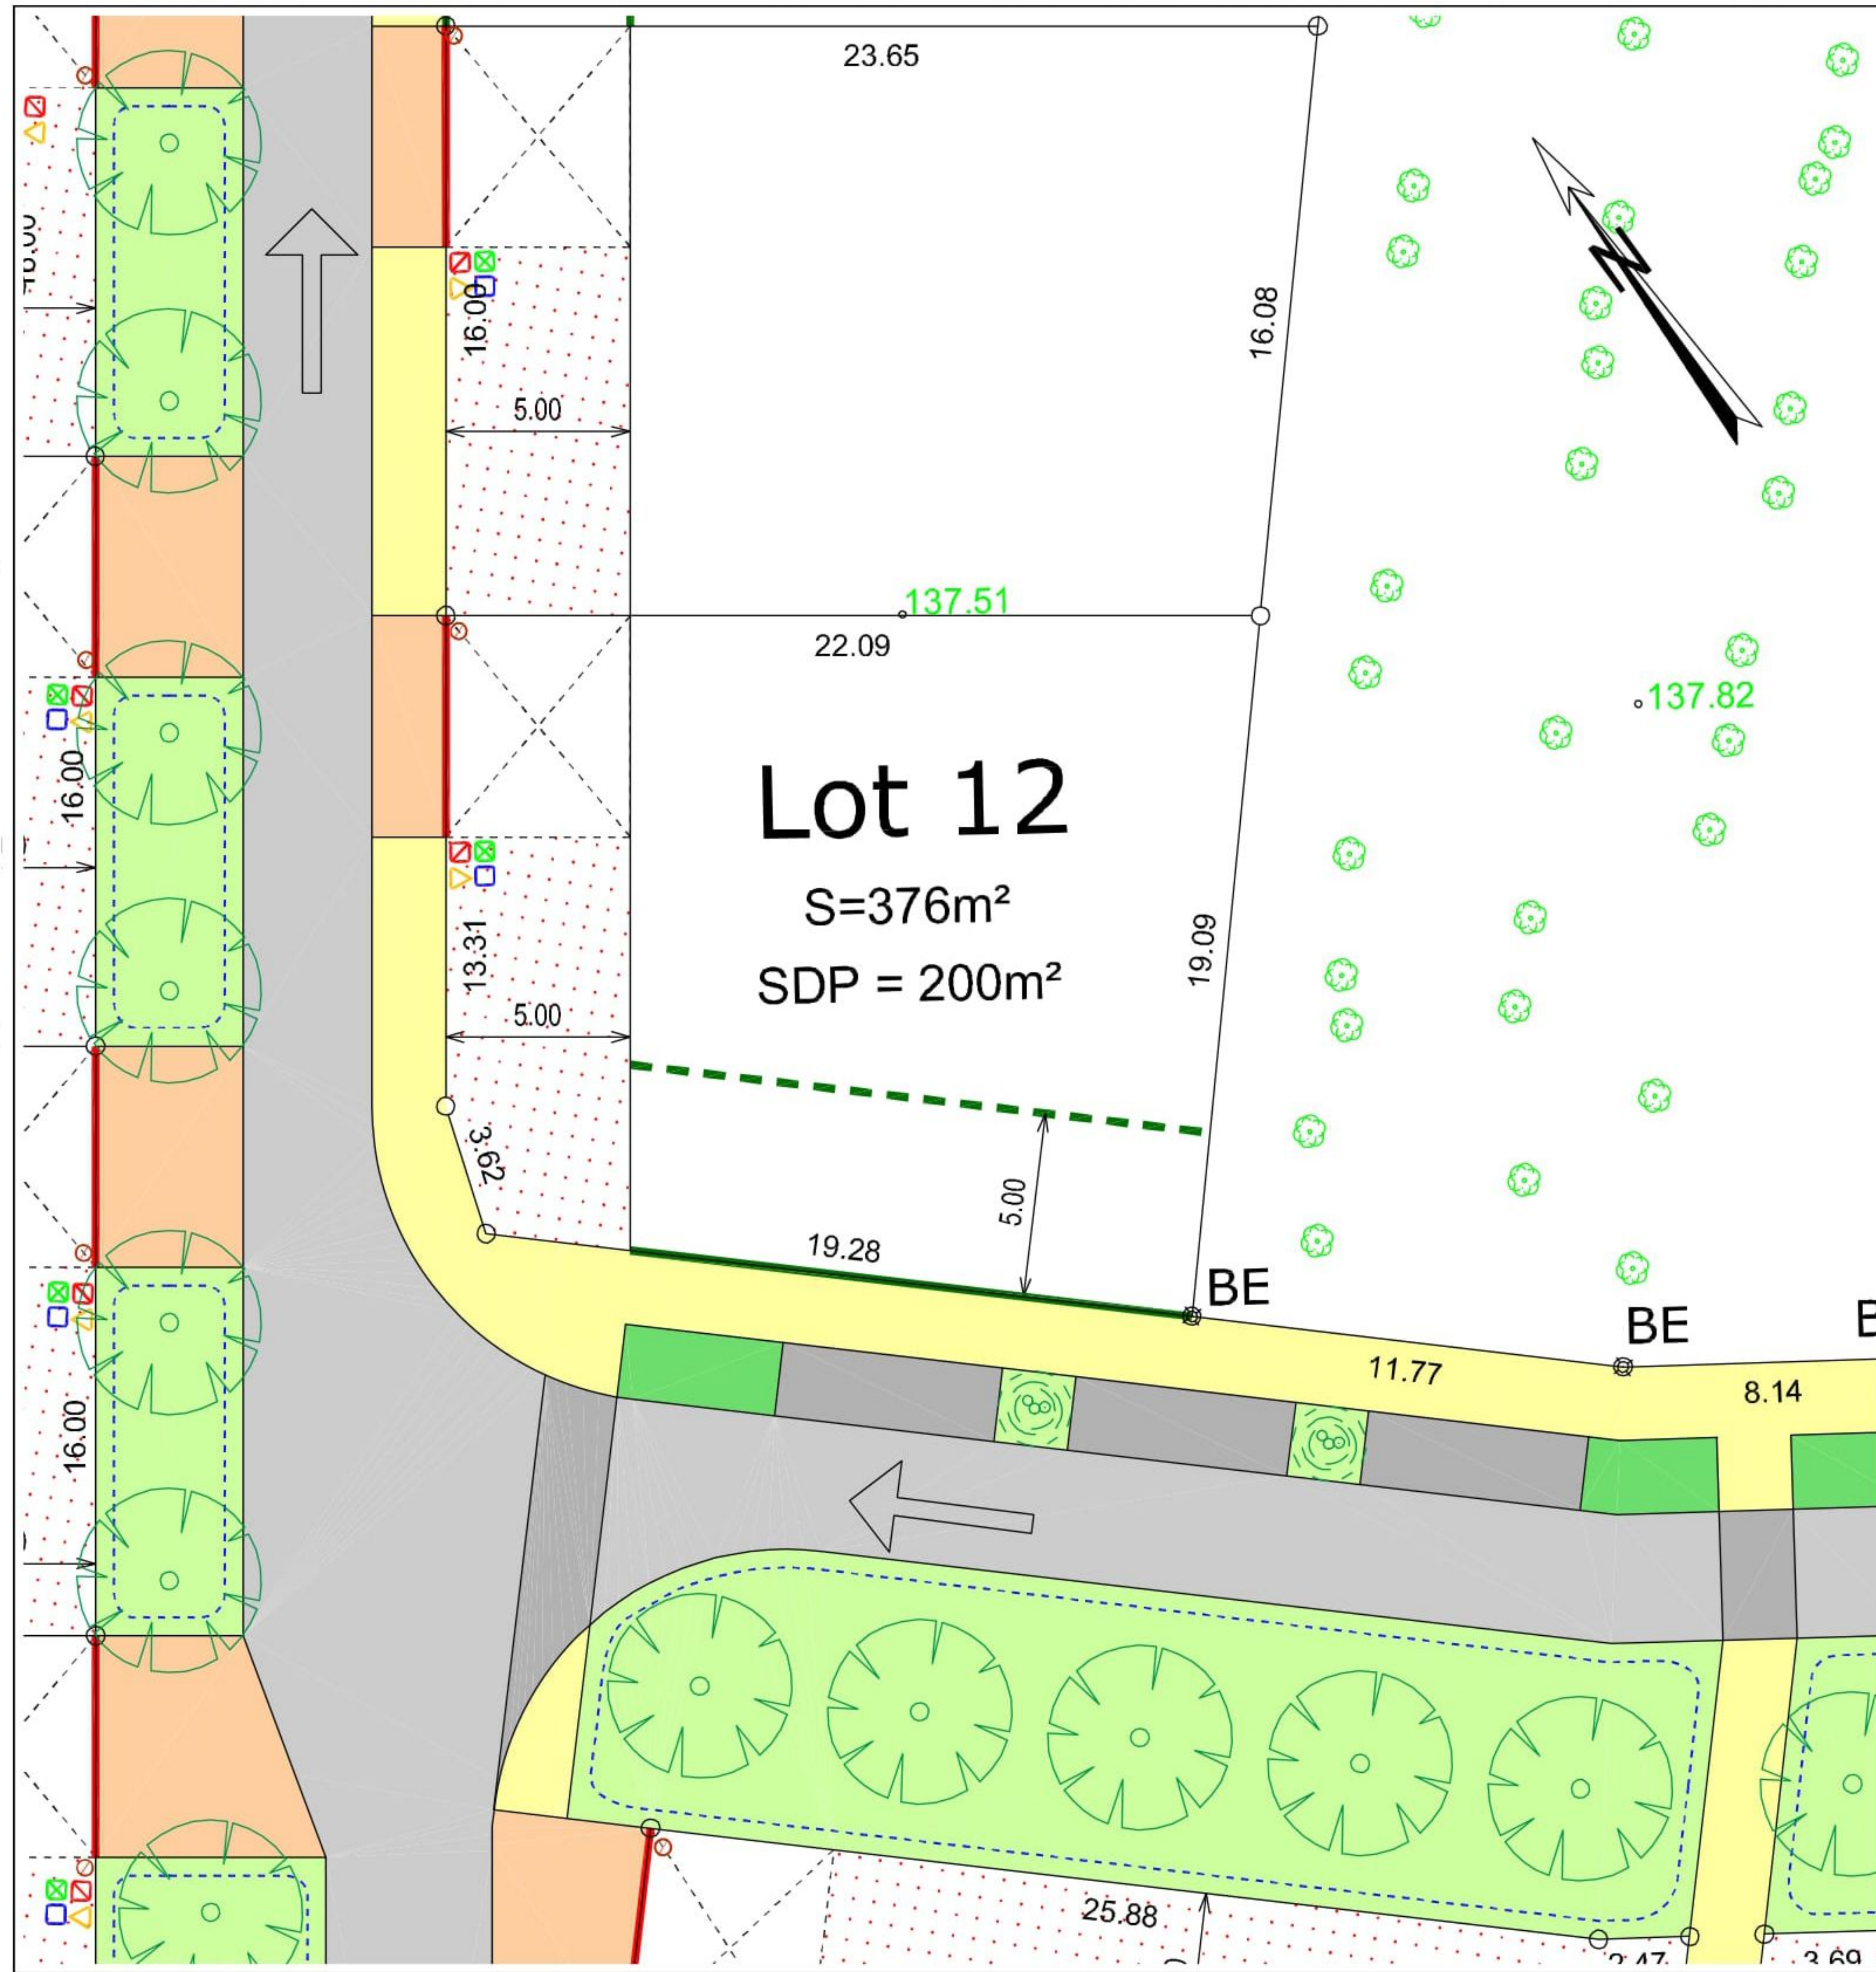

**COMMUNE DE TRAINOU (45)**  
**Lotissement "L'ORME CREUX"**  
**Plan de vente et de bornage**  
**Lot n° 012**

**AXIS-CONSEILS**  
SARL DE GEOMETRES-EXPERTS  
12, Rue A. Avisse  
BP 1202  
45002 ORLEANS CEDEX 1  
Tel: 02.38.53.77.15  
Fax: 02.38.77.05.95  
Email: siege@axis-conseils.com

NOTA : La position des branchements est indicative

DATE : 20/11/2012  
INDICE : A  
DOSSIER : 631035

**AXIS-CONSEILS INCA SARL**  
SARL DE GEOMETRES-EXPERTS 12, Rue A. Avisse BP 1202 45002 ORLEANS CEDEX 1 Tel:02.38.53.77.15 Fax:02.38.77.05.95  
Maître d'oeuvre VRD 9, Rue du Clos des Venelles - - 45800 St.Jean de Braye Tél:02.38.88.37.10 Fax:02.38.43.65.89.