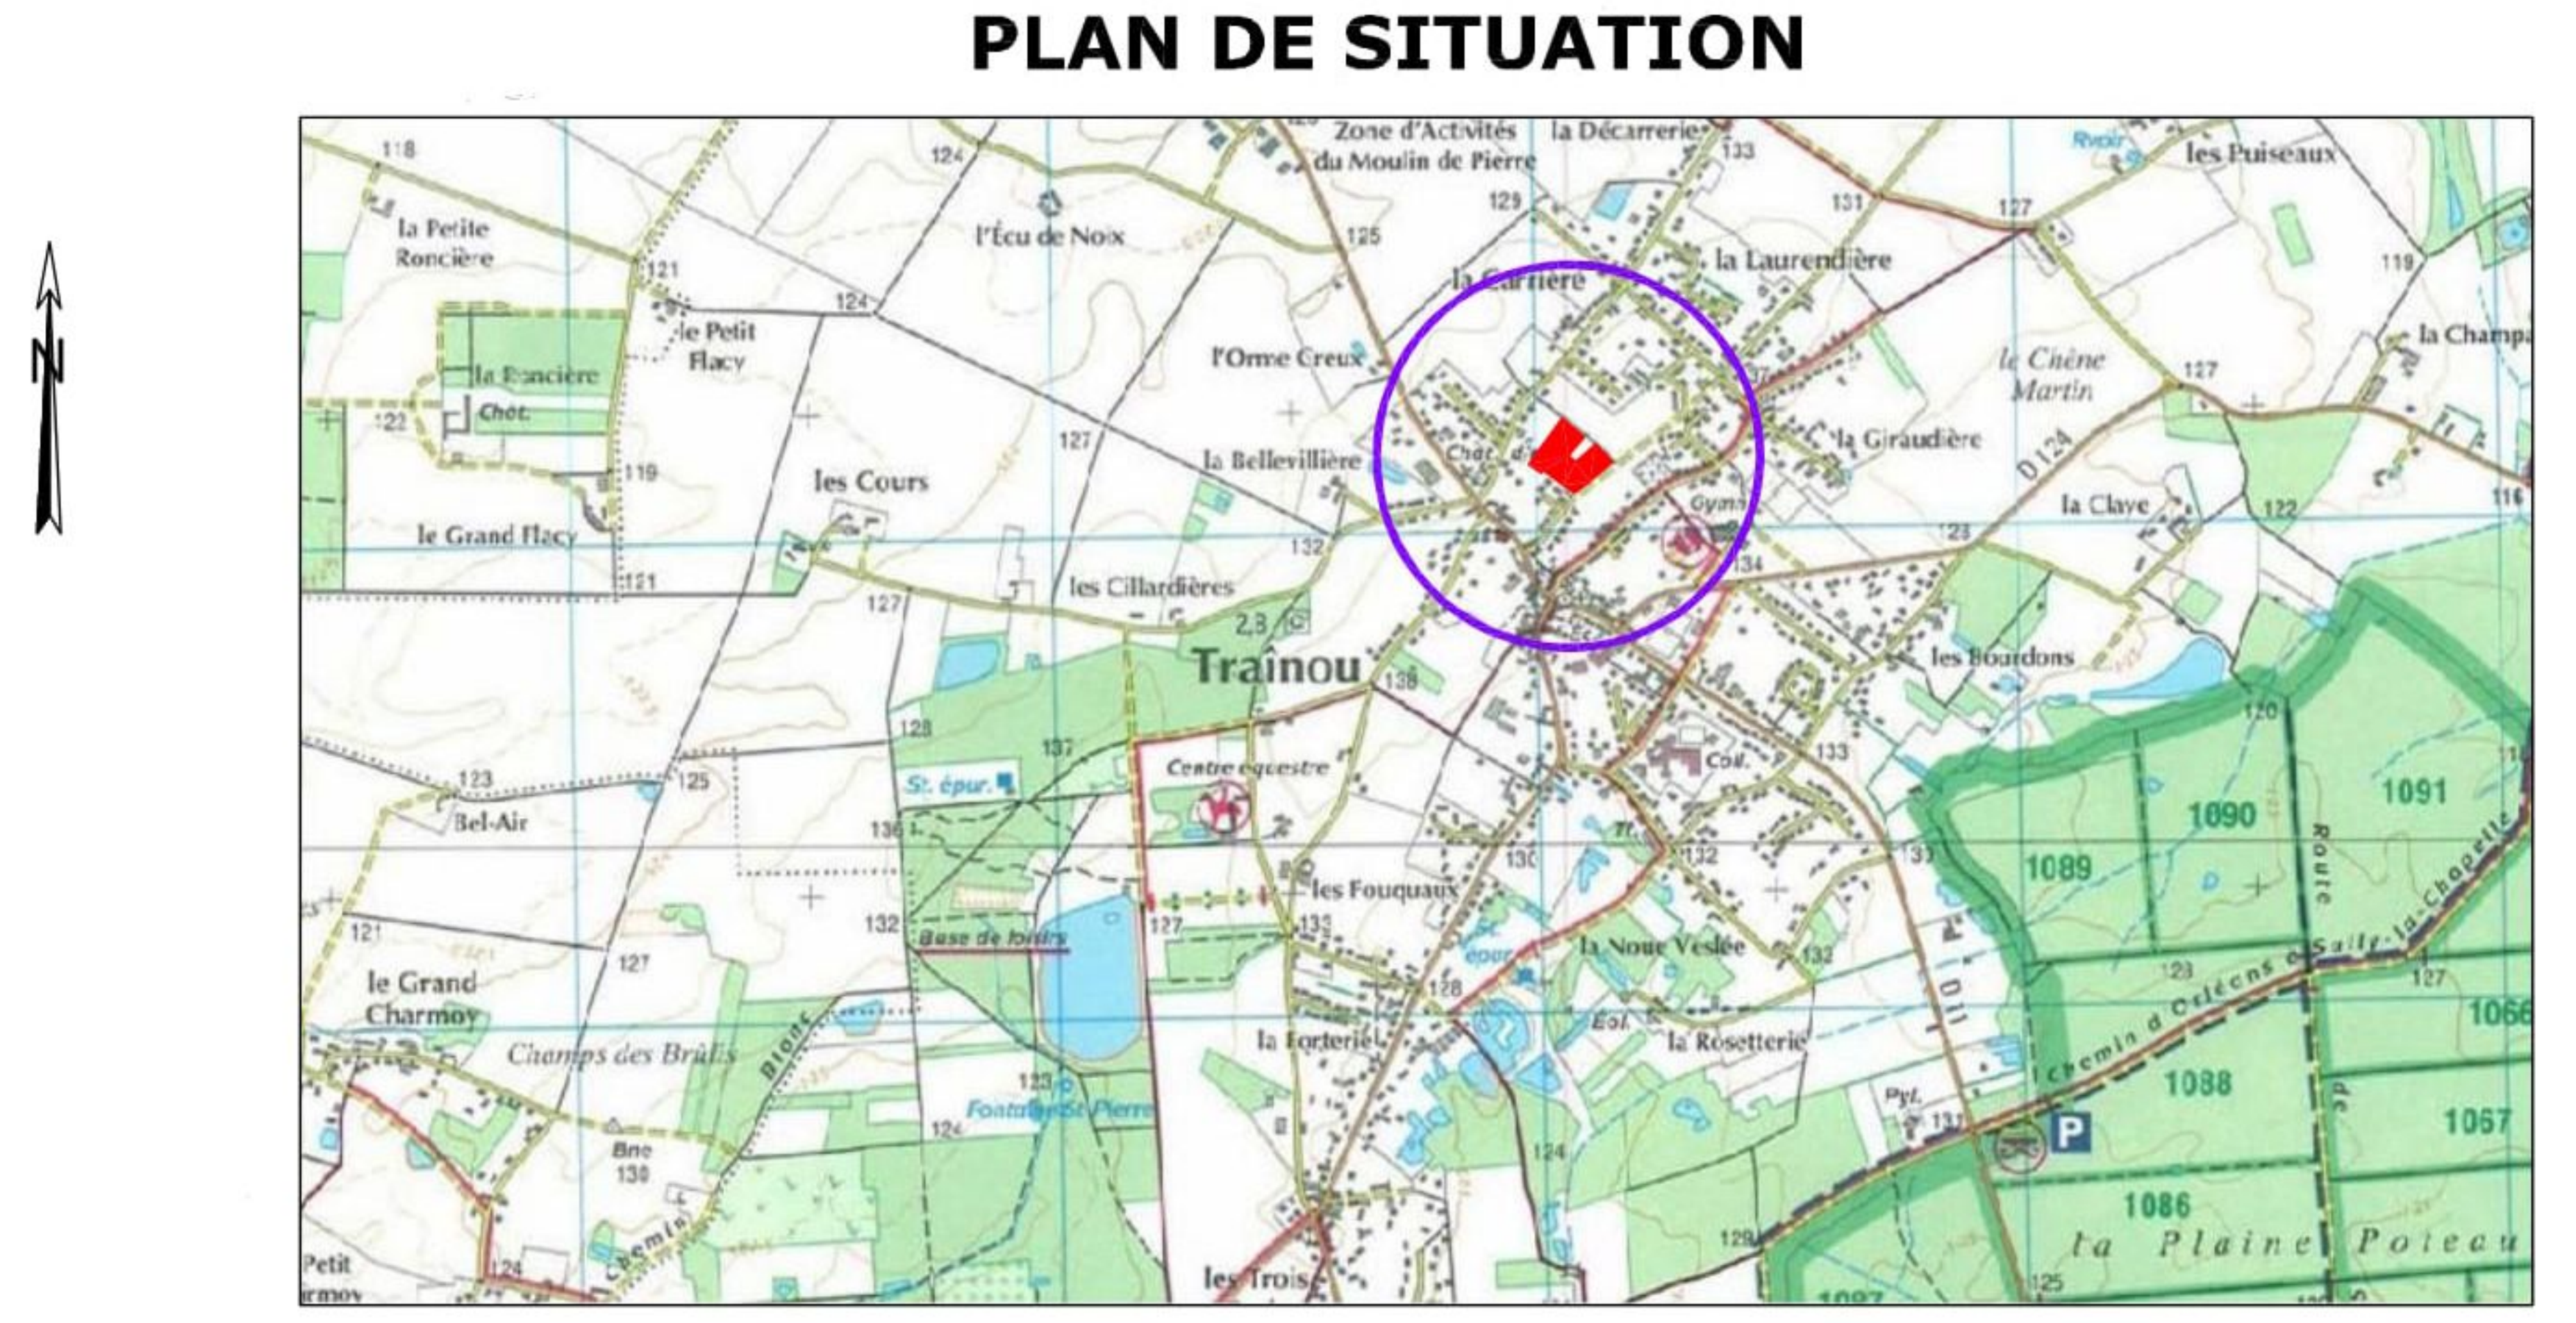

**COMMUNE DE TRAINOU (45)**  
**Lotissement "L'ORME CREUX"**  
**Plan de vente et de bornage**  
**Lot n° 012**

**AXIS-CONSEILS**  
SARL DE GEOMETRES-EXPERTS  
12, Rue A. Avisse  
BP 1202  
45002 ORLEANS CEDEX 1  
Tel: 02.38.53.77.15  
Fax: 02.38.77.05.95  
Email: siege@axis-conseils.com