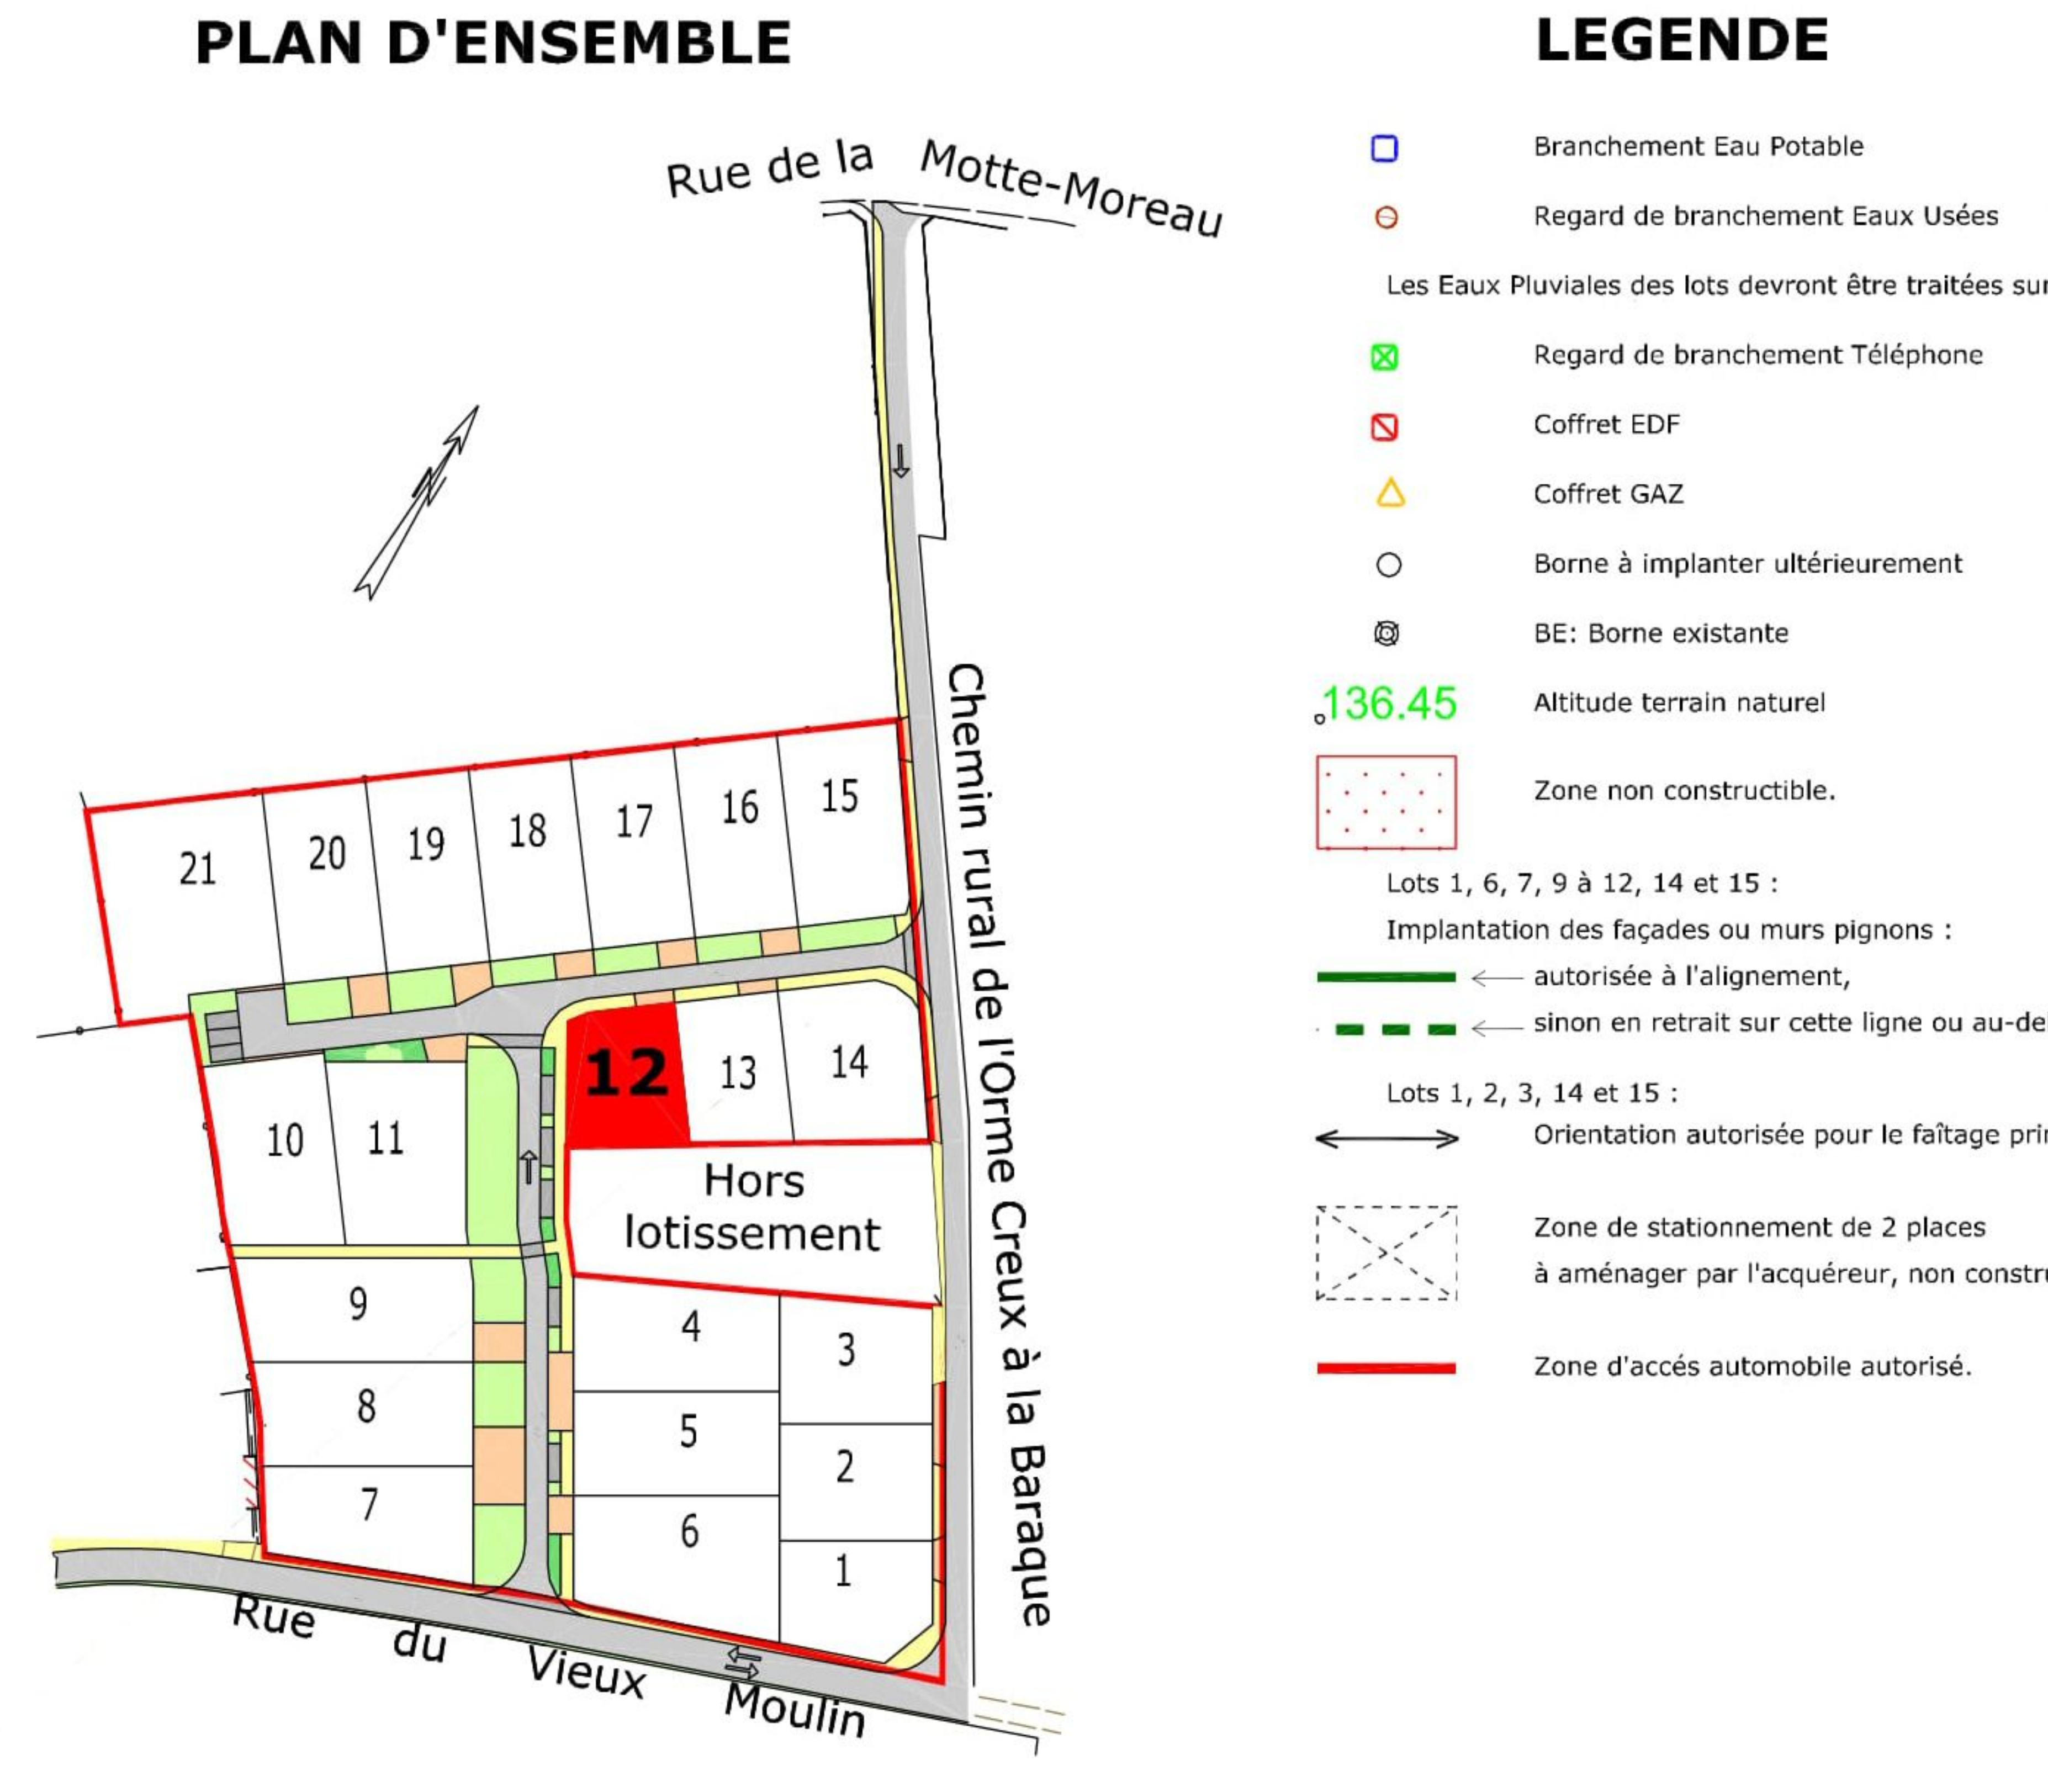

**COMMUNE DE TRAINOU (45)**  
**Lotissement "L'ORME CREUX"**  
**Plan de vente et de bornage**  
**Lot n° 012**

**AXIS-CONSEILS**  
SARL DE GEOMETRES-EXPERTS  
12, Rue A. Avisse  
BP 1202  
45002 ORLEANS CEDEX 1  
Tel: 02.38.53.77.15  
Fax: 02.38.77.05.95  
Email: siege@axis-conseils.com

NOTA : La position des branchements est indicative

DATE : 20/11/2012  
INDICE : A  
DOSSIER : 631035

**AXIS-CONSEILS INCA SARL**  
SARL DE GEOMETRES-EXPERTS 12, Rue A. Avisse BP 1202 45002 ORLEANS CEDEX 1 Tel:02.38.53.77.15 Fax:02.38.77.05.95  
Maître d'oeuvre VRD 9, Rue du Clos des Venelles - - 45800 St.Jean de Braye Tél:02.38.88.37.10 Fax:02.38.43.65.89.