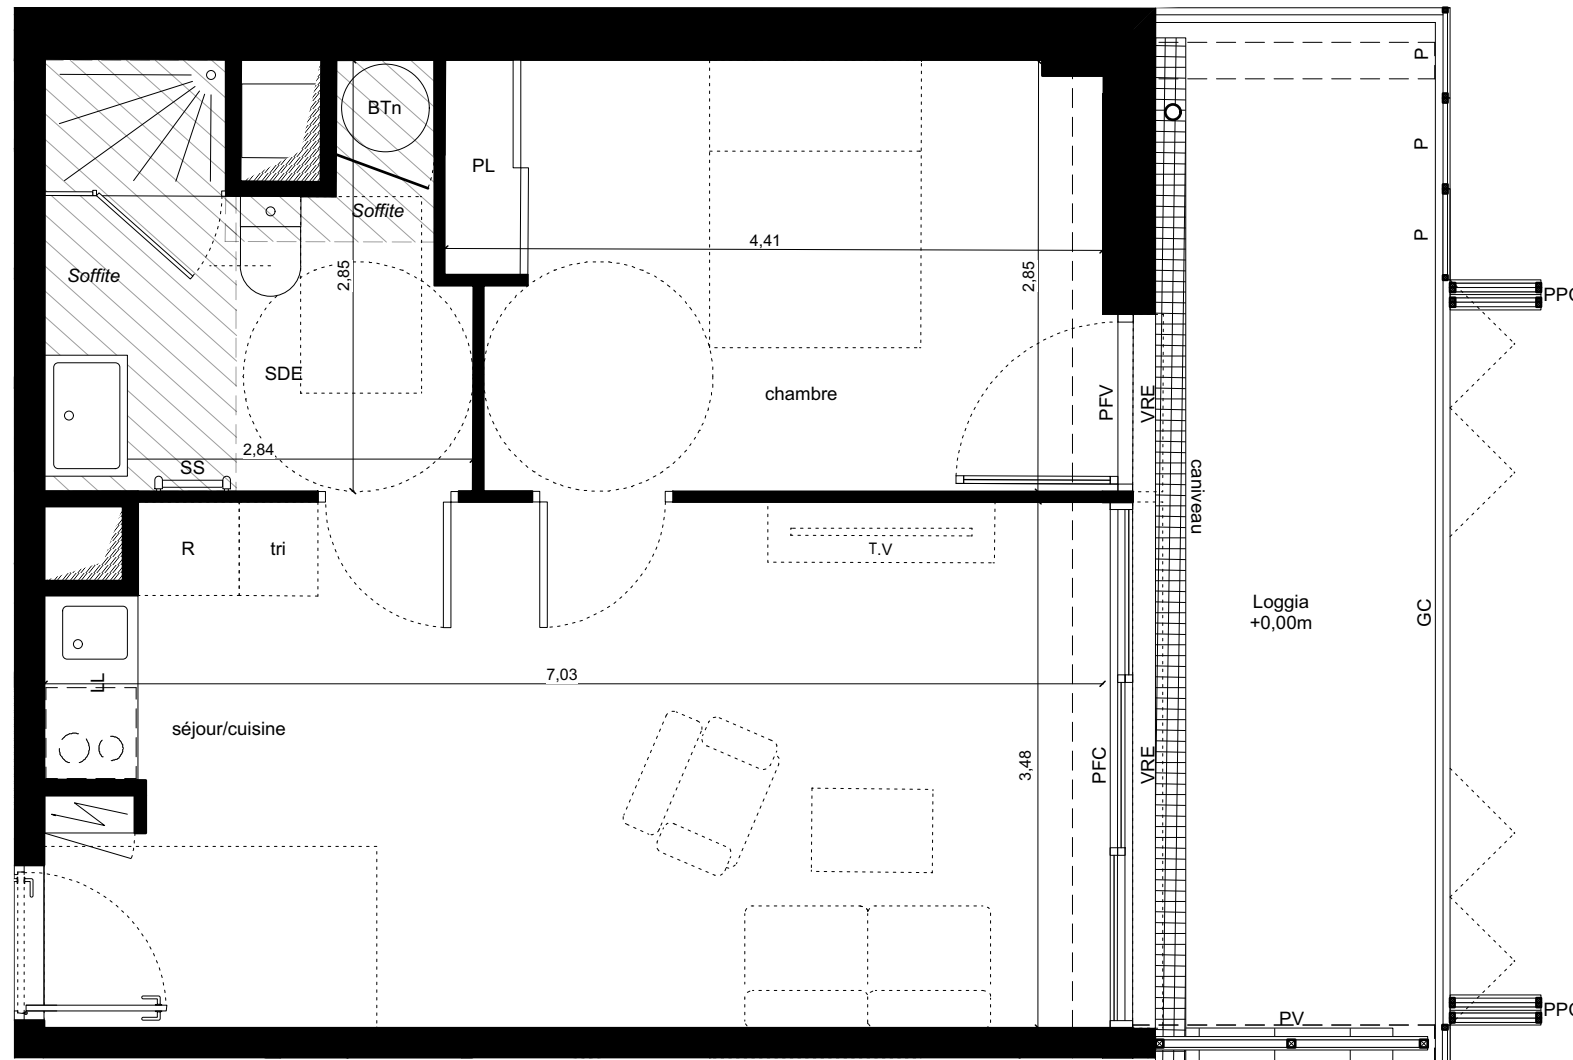

# PLAN DE VENTE

LUMINESCENCE

Place Rivière Casalis - 45400 FLEURY-LES-AUBRAY

Niveau	Logement	Type
R+1	A3102	T2

PIECES	SURFACES
Séjour / Cuisine + PL	23,87 m <sup>2</sup>
Salle d'eau + WC	7,05 m <sup>2</sup>
Chambre + PL	11,97 m <sup>2</sup>
<b>TOTAL</b>	<b>42,89 m<sup>2</sup></b>
Loggia	12,46 m <sup>2</sup>

## Légende

- Entrée principale du logement
- Tableau électrique
- Emplacement lave-vaisselle
- Emplacement lave-linge
- Emplacement réfrigérateur
- Emplacement bacs à tri
- Rangement
- Ballon Thermodynamique
- Ballon Thermodynamique Nano
- Placard
- Porte coulissante
- Pare vue
- Fenêtre avec allège pleine
- Porte fenêtre
- Porte fenêtre coulissante
- Vitrage fixe
- Volet roulant électrique
- Garde-corps
- Panneau fixe
- Panneau pliant coulissant
- Soffite et faux plafonds
- Gaine technique