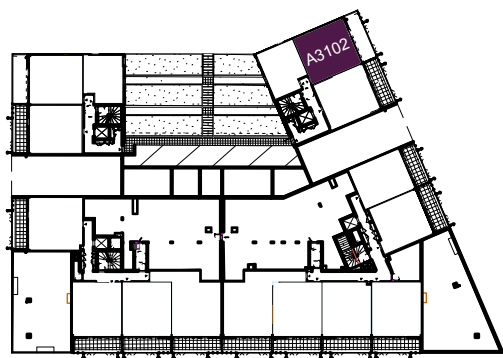

Localisation

Date de Mise à jour : 2/9/19