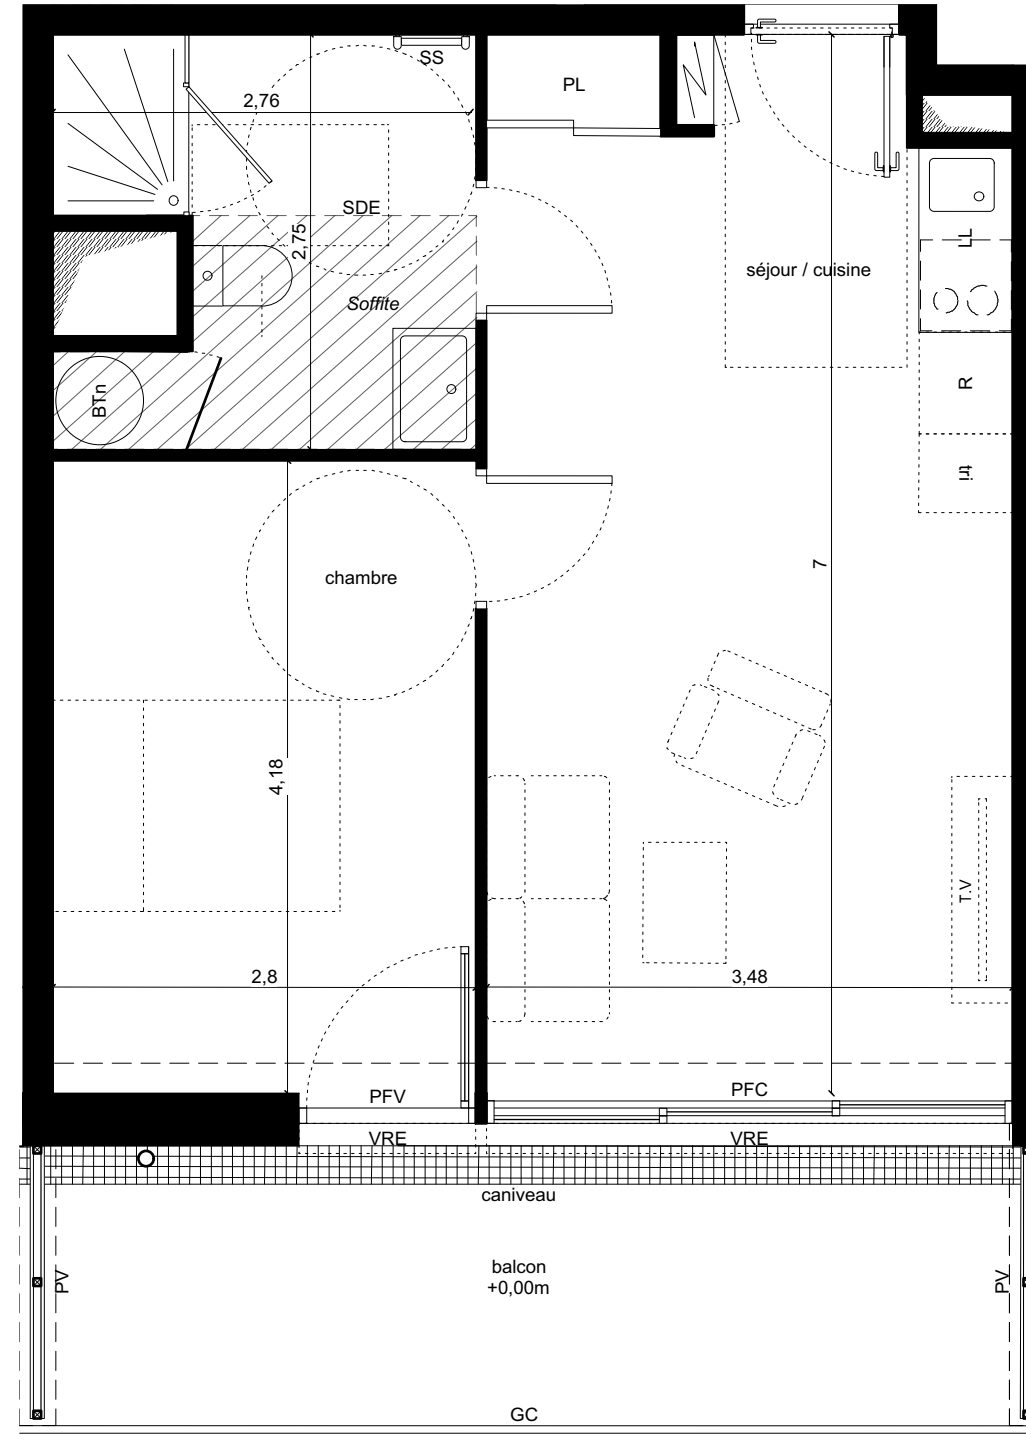

# T2 - A1605

## PLAN DE VENTE

LUMINESCENCE

Place Rivière Casalis - 45400 FLEURY-LES-AUBRAY

Niveau	Logement	Type
R+6	A1605	T2

PIECES	SURFACES
Séjour / Cuisine + PL	23,72 m <sup>2</sup>
Chambre	11,69 m <sup>2</sup>
Salle d'eau + WC	6,86 m <sup>2</sup>
<b>TOTAL</b>	<b>42,27 m<sup>2</sup></b>
Balcon	12,38 m <sup>2</sup>

### Légende

- Entrée principale du logement
- Tableau électrique
- Emplacement lave-vaisselle
- Emplacement lave-linge
- Emplacement réfrigérateur
- Emplacement bacs à tri
- Rangement
- Ballon Thermodynamique
- Ballon Thermodynamique Nano
- Placard
- Porte coulissante
- Pare vue
- Fenêtre avec allège pleine
- Porte fenêtre
- Porte fenêtre coulissante
- Vitrage fixe
- Volet roulant électrique
- Garde-corps
- Panneau fixe
- Panneau pliant coulissant
- Soffite et faux plafonds
- Gaine technique