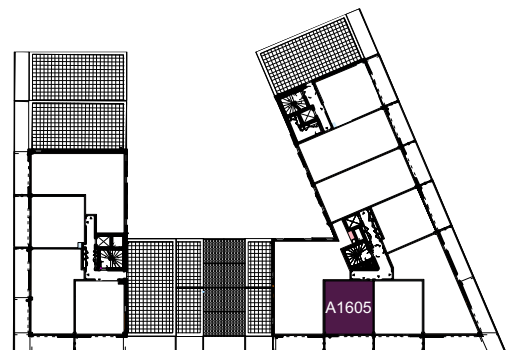

Localisation

Date de Mise à jour : 2/9/19