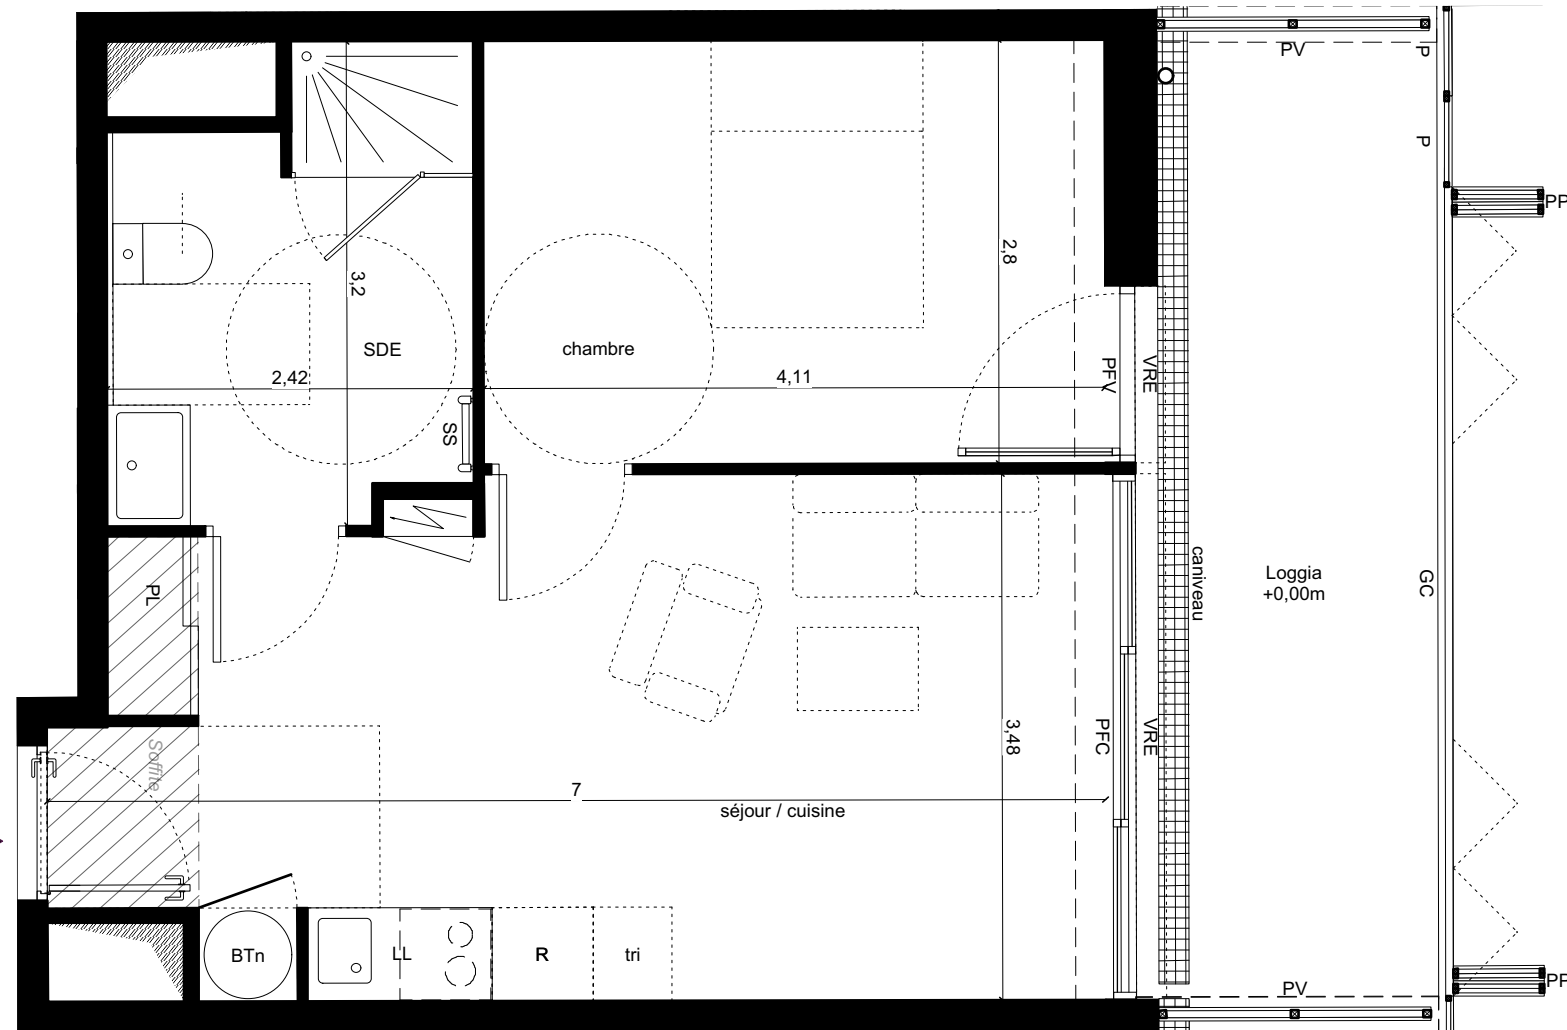

PLAN DE VENTE

LUMINESCENCE

Place Rivière Casalis - 45400 FLEURY-LES-AUBRAY

Niveau	Logement	Type
R+4	A1402	T2

PIECES	SURFACES
Séjour / Cuisine + PL	22,13 m ²
Chambre	11,47 m ²
Salle d'eau + WC	6,76 m ²
TOTAL	40,36 m²
Loggia	12,38 m ²

T2
A1402

Légende

- Entrée principale du logement
- Tableau électrique
- Emplacement lave-vaisselle
- Emplacement lave-linge
- Emplacement réfrigérateur
- Emplacement bacs à tri
- Rangement
- Ballon Thermodynamique
- Ballon Thermodynamique Nano
- Placard
- Porte coulissante
- Pare vue
- Fenêtre avec allège pleine
- Porte fenêtre
- Porte fenêtre coulissante
- Vitrage fixe
- Volet roulant électrique
- Garde-corps
- Panneau fixe
- Panneau pliant coulissant
- Sofite et faux plafonds
- Gaine technique