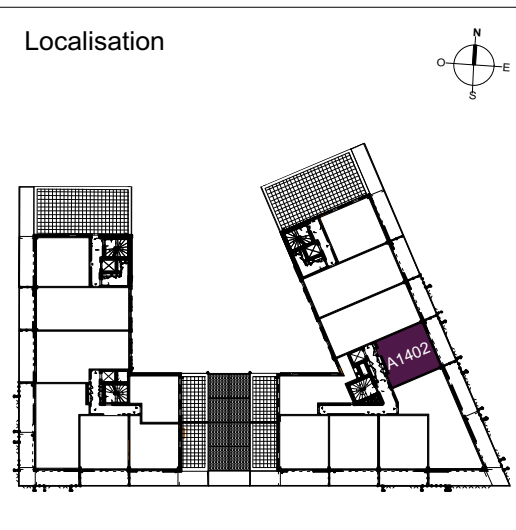

Localisation

Date de Mise à jour : 2/9/19