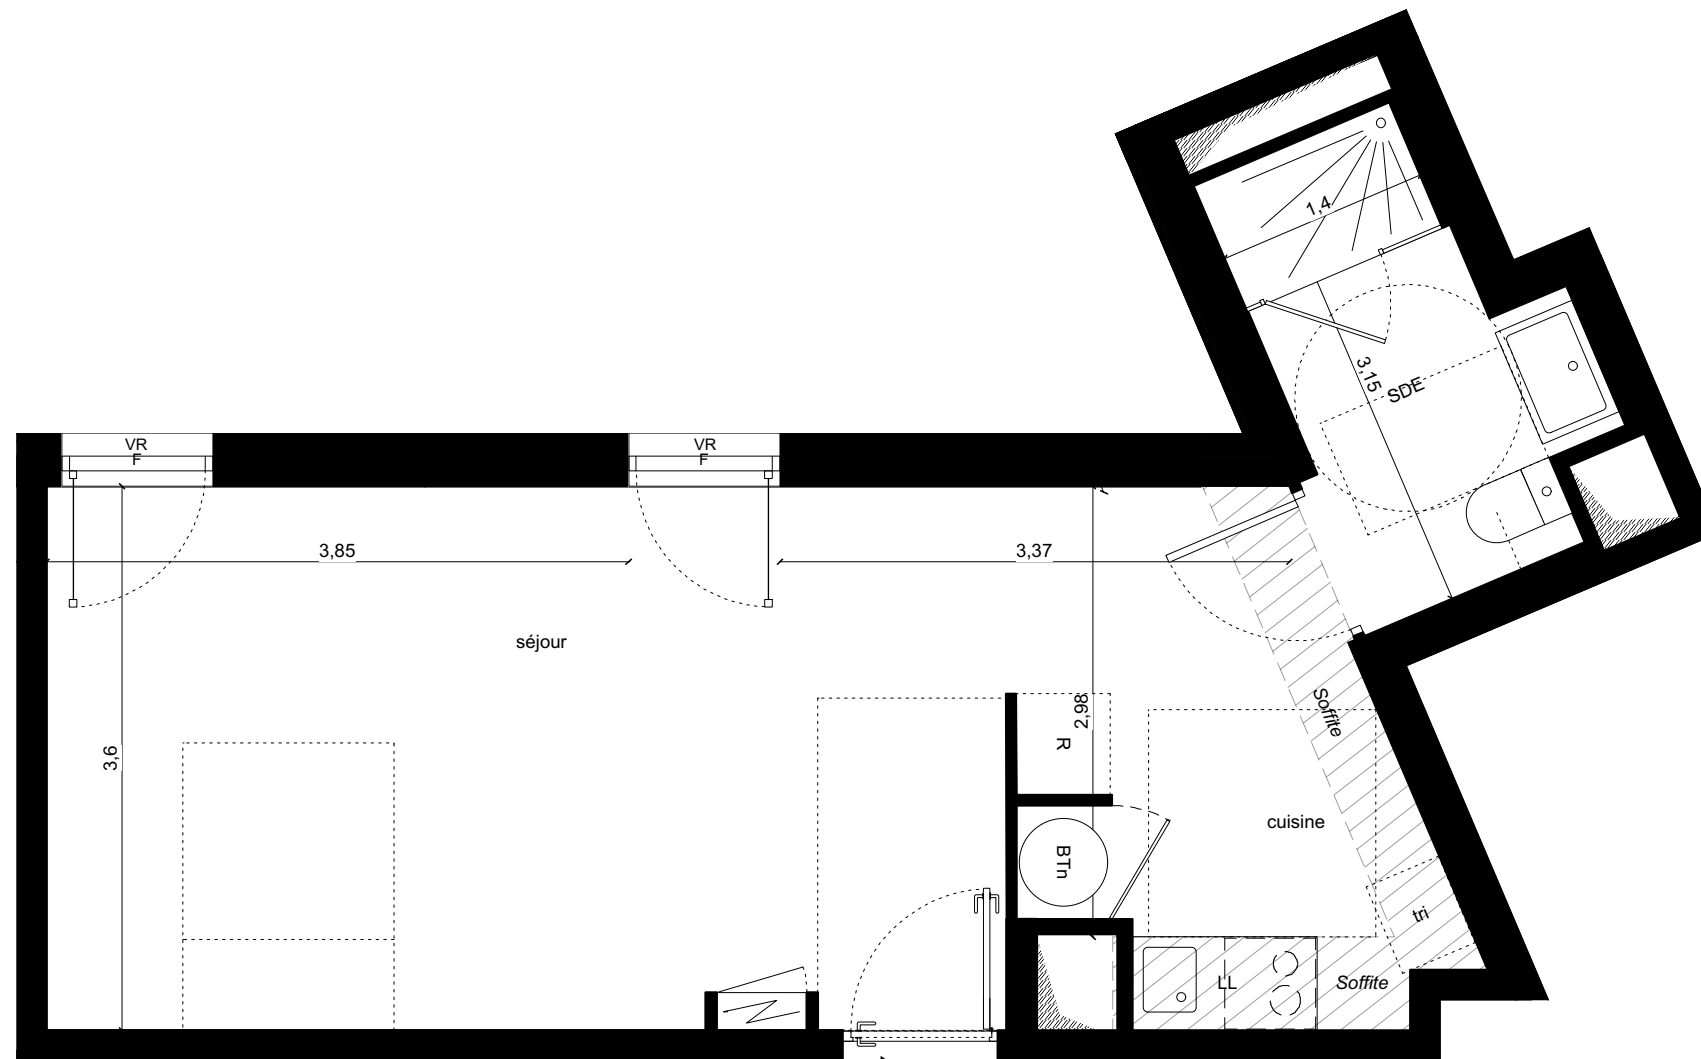

PLAN DE VENTE

LUMINESCENCE

Place Rivière Casalis - 45400 FLEURY-LES-AUBRAY

Niveau	Logement	Type
R+3	A1308	T1

PIECES	SURFACES
Séjour	22,92 m ²
Cuisine	8,54 m ²
Salle d'eau + WC	5,12 m ²
TOTAL	36,58 m²

T1
A1308

Légende

- Entrée principale du logement
- Tableau électrique
- Emplacement lave-vaisselle
- Emplacement lave-linge
- Emplacement réfrigérateur
- Emplacement bacs à tri
- Rangement
- Ballon Thermodynamique
- Ballon Thermodynamique Nano
- Placard
- Porte coulissante
- Pare vue
- Fenêtre avec allège pleine
- Porte fenêtre
- Porte fenêtre coulissante
- Vitrage fixe
- Volet roulant électrique
- Garde-corps
- Panneau fixe
- Panneau pliant coulissant
- Soffite et faux plafonds
- Gaine technique