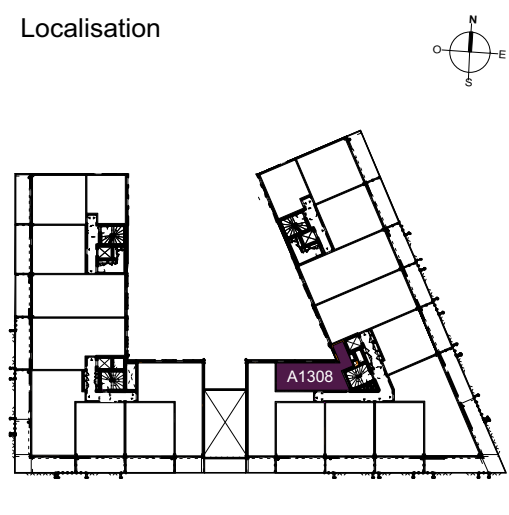

Localisation

Date de Mise à jour : 2/9/19