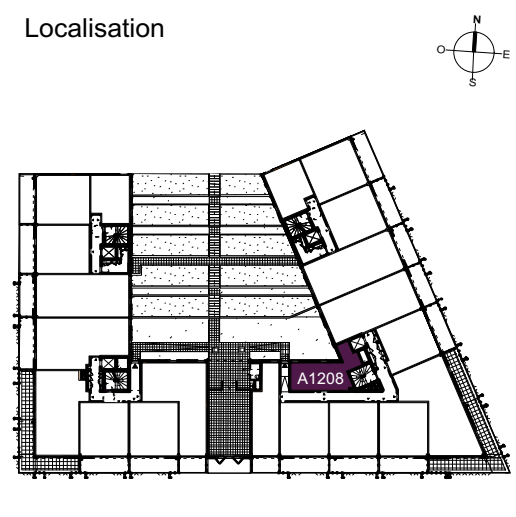

Localisation

Date de Mise à jour : 2/9/19