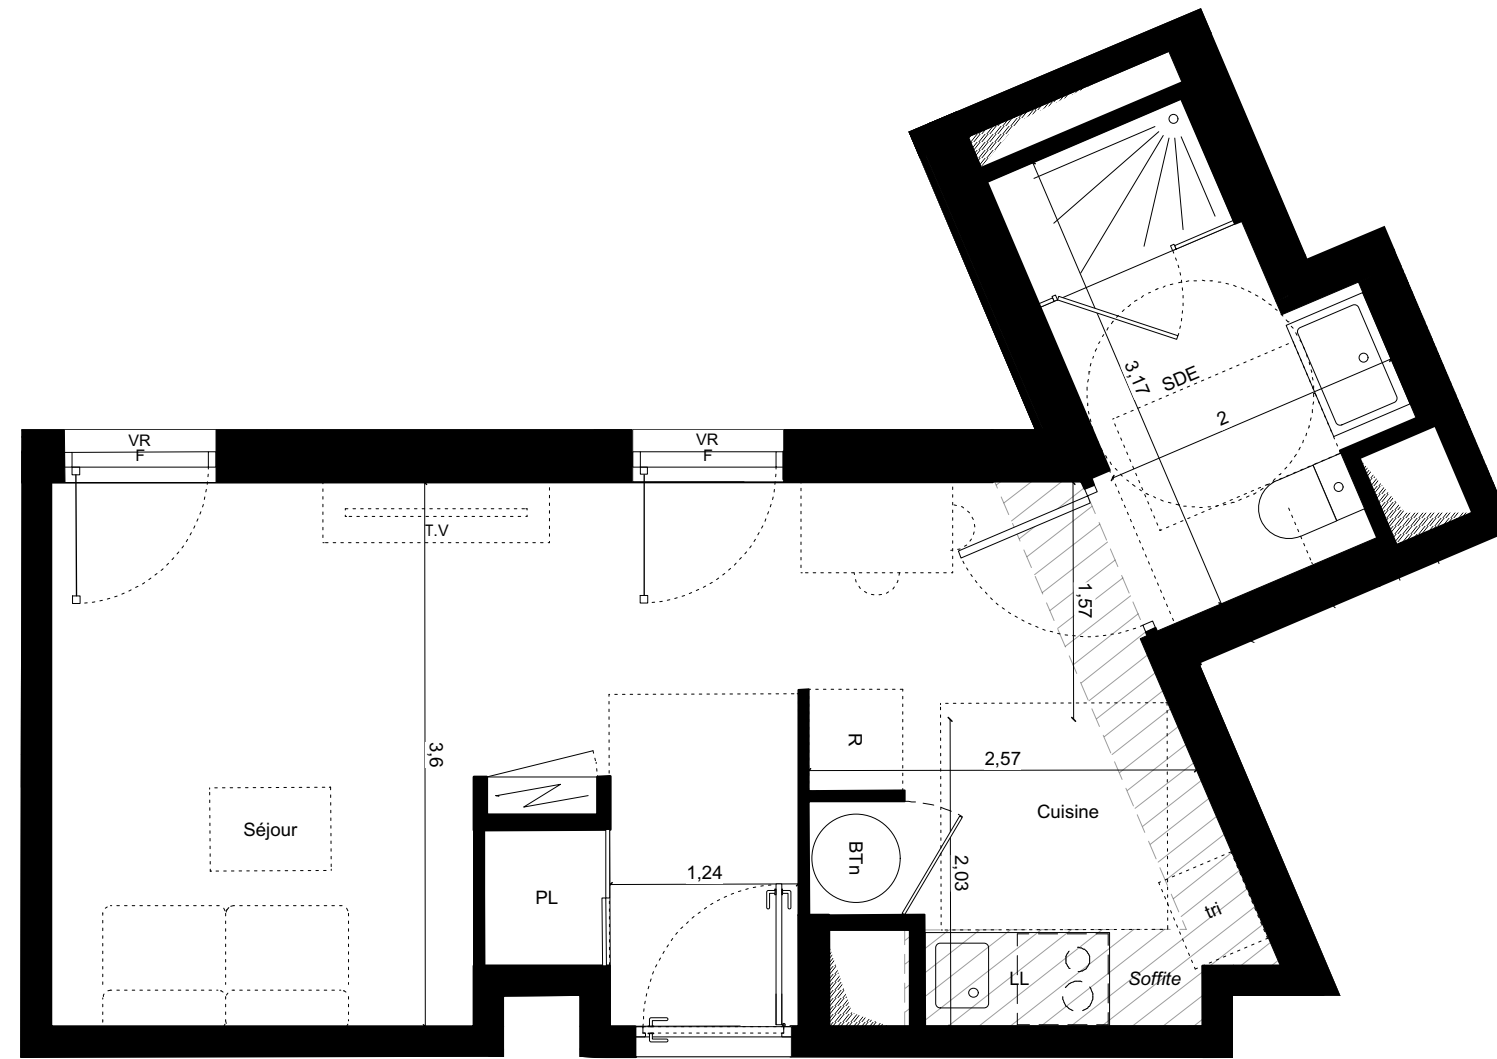

PLAN DE VENTE

LUMINESCENCE

Place Rivière Casalis - 45400 FLEURY-LES-AUBRAY

| Niveau | Logement | Type |
|--------|----------|------|
| R+2 | A1208 | T1 |

| PIECES | SURFACES |
|------------------|----------------------------|
| Séjour | 17,23 m ² |
| Cuisine | 8,61 m ² |
| Salle d'eau + WC | 5,14 m ² |
| TOTAL | 30,98 m² |

T1
A1208

Légende

- Entrée principale du logement
- Tableau électrique
- Emplacement lave-vaisselle
- Emplacement lave-linge
- Emplacement réfrigérateur
- Emplacement bacs à tri
- Rangement
- Ballon Thermodynamique
- Ballon Thermodynamique Nano
- Placard
- Porte coulissante
- Pare vue
- Fenêtre avec allège pleine
- Porte fenêtre
- Porte fenêtre coulissante
- Vitrage fixe
- Volet roulant électrique
- Garde-corps
- Panneau fixe
- Panneau pliant coulissant
- Soffite et faux plafonds
- Gaine technique