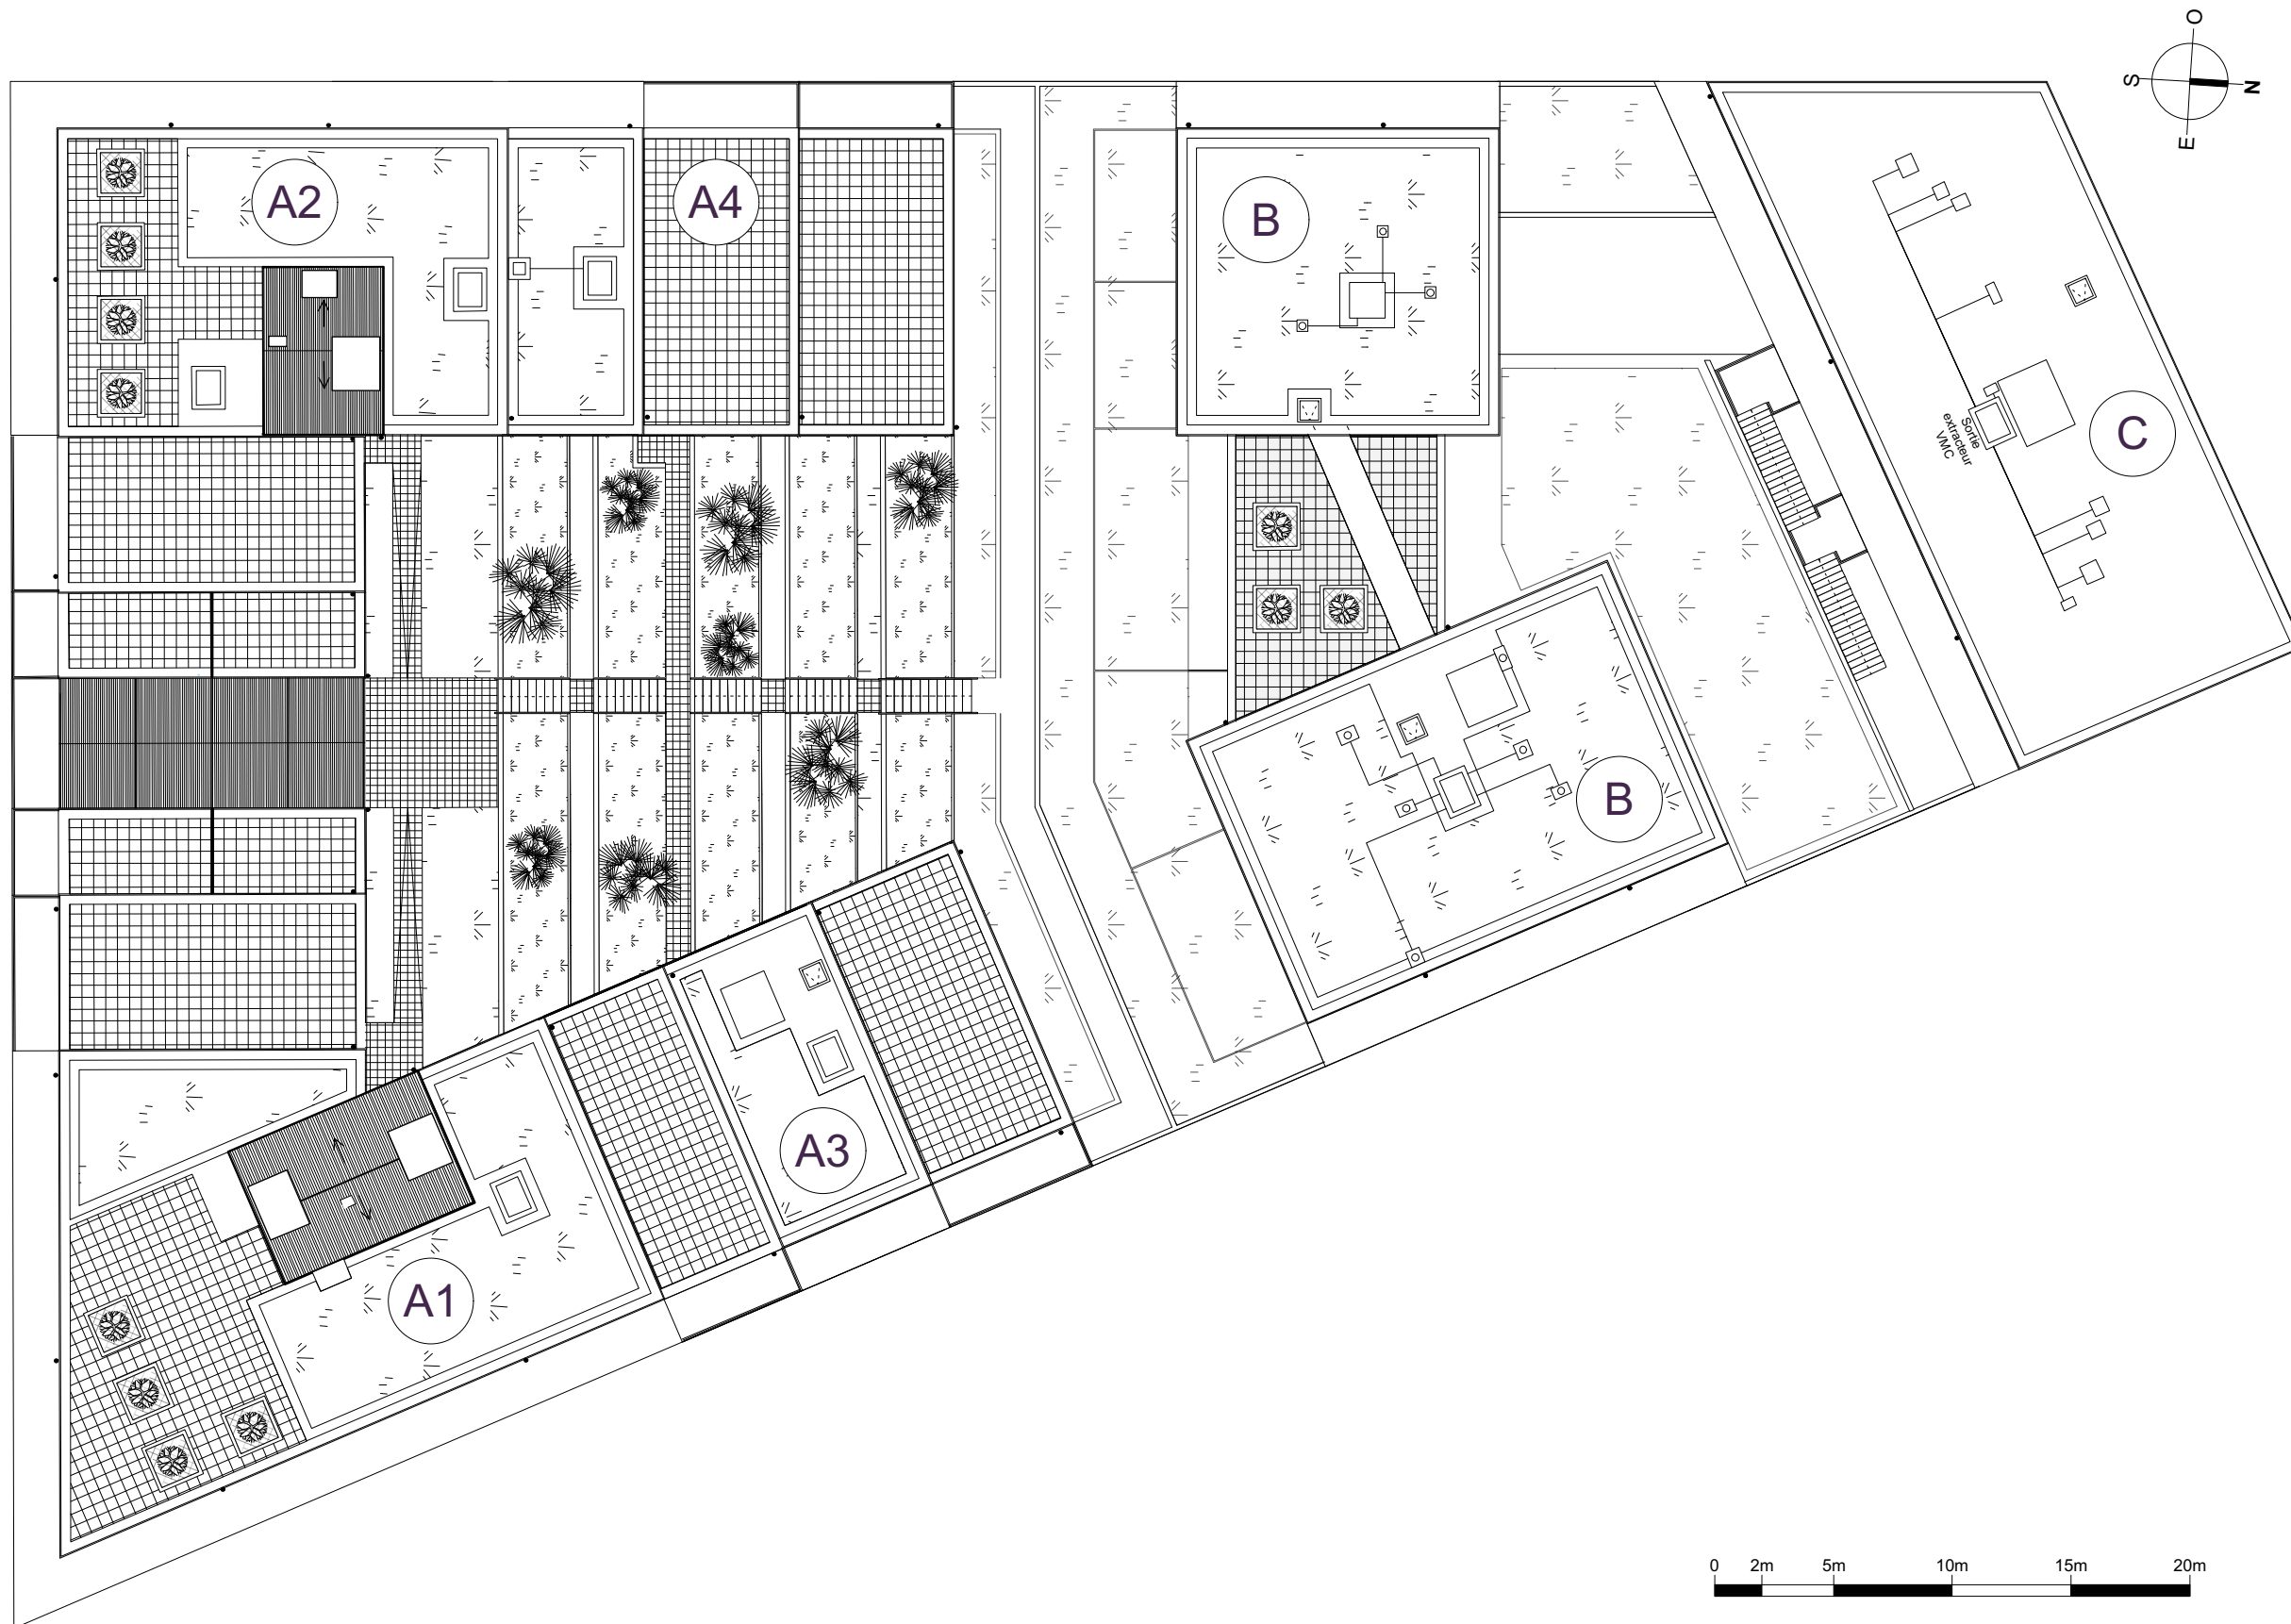

PLAN DE VENTE

LUMINESCENCE

Place Rivière Casalis - 45400 FLEURY-LES-AUBRAY

Bâtiments A1, A2, A3, A4, B & C

Plan masse

Légende

- Entrée principale du logement
- Tableau électrique
- LV** Emplacement lave-vaisselle
- LL** Emplacement lave-linge
- R** Emplacement réfrigérateur
- tri** Emplacement bacs à tri
- RGT** Rangement
- BT** Ballon Thermodynamique
- BTn** Ballon Thermodynamique Nano
- PL** Placard
- PC** Porte coulissante
- PV** Pare vue
- F** Fenêtre avec allège pleine
- PFV** Porte fenêtre
- PFC** Porte fenêtre coulissante
- Fixe** Vitrage fixe
- VRE** Volet roulant électrique
- GC** Garde-corps
- P** Panneau fixe
- PPC** Panneau pliant coulissant
- Soffite et faux plafonds
- Gaine technique