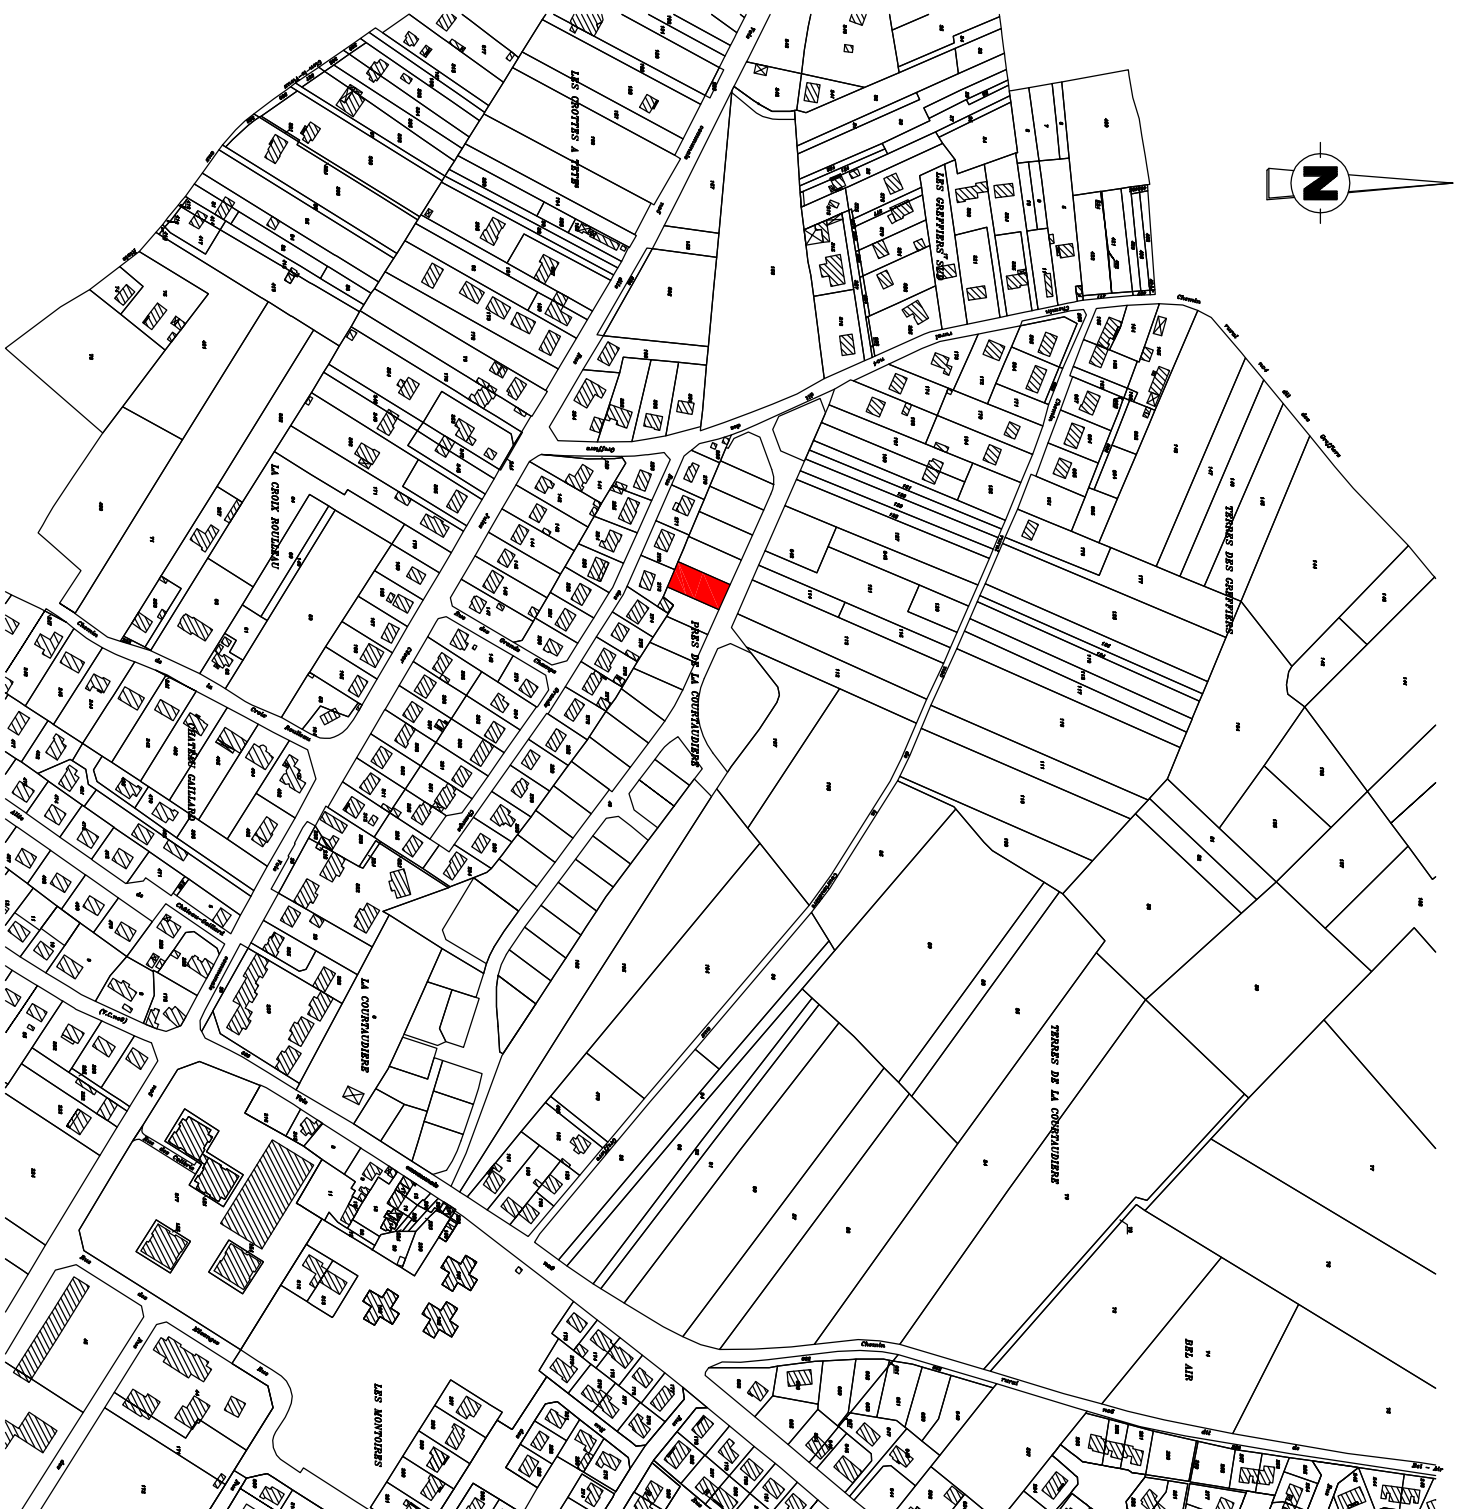

PLAN DE SITUATION

Lotissement "La Courtaudière"	Ville de GIEN
Section AC n° 516 Surface = 671m ²	LOT n° 7
Cabinet RAGEY Géomètre-Expert 69 chemin de la Fontaine 45500 GIEN Tél : 02 38 27 07 07 Fax : 02 38 27 07 08 Réf. dossier n° 2007-134/7170 Plan dressé le 12 avril 2018	