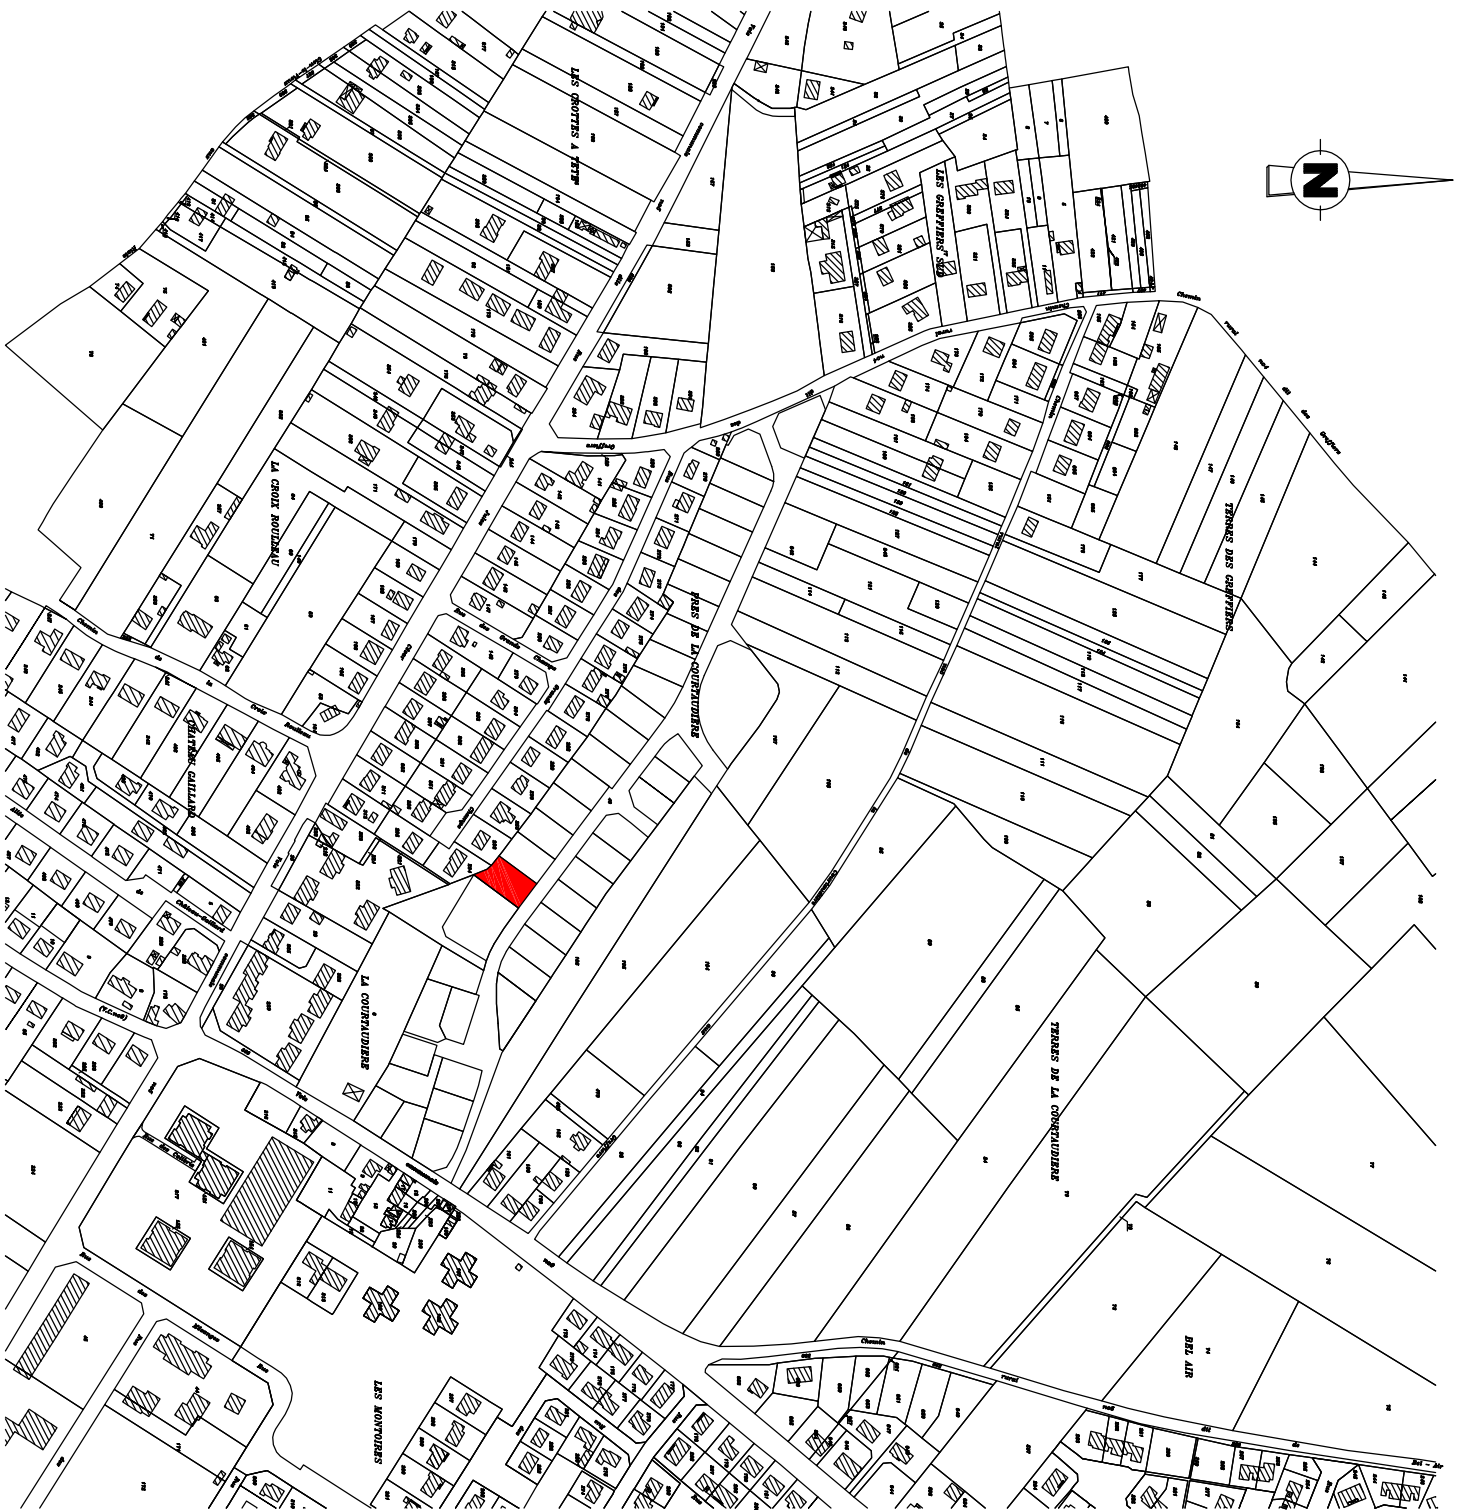

# PLAN DE SITUATION

Ville de GIENN	LOT n° 19	<b>Cabinet RAGEY</b> Géomètre-Expert 69 chemin de la Fontaine 45500 GIENN Tél : 02 38 27 07 07 Fax : 02 38 27 07 08
Lotissement "La Courtaudière"	Section AC n° 528 Surface = 630m <sup>2</sup>	Réf. dossier n° 2007-134/7170 Plan dressé le 12 avril 2018