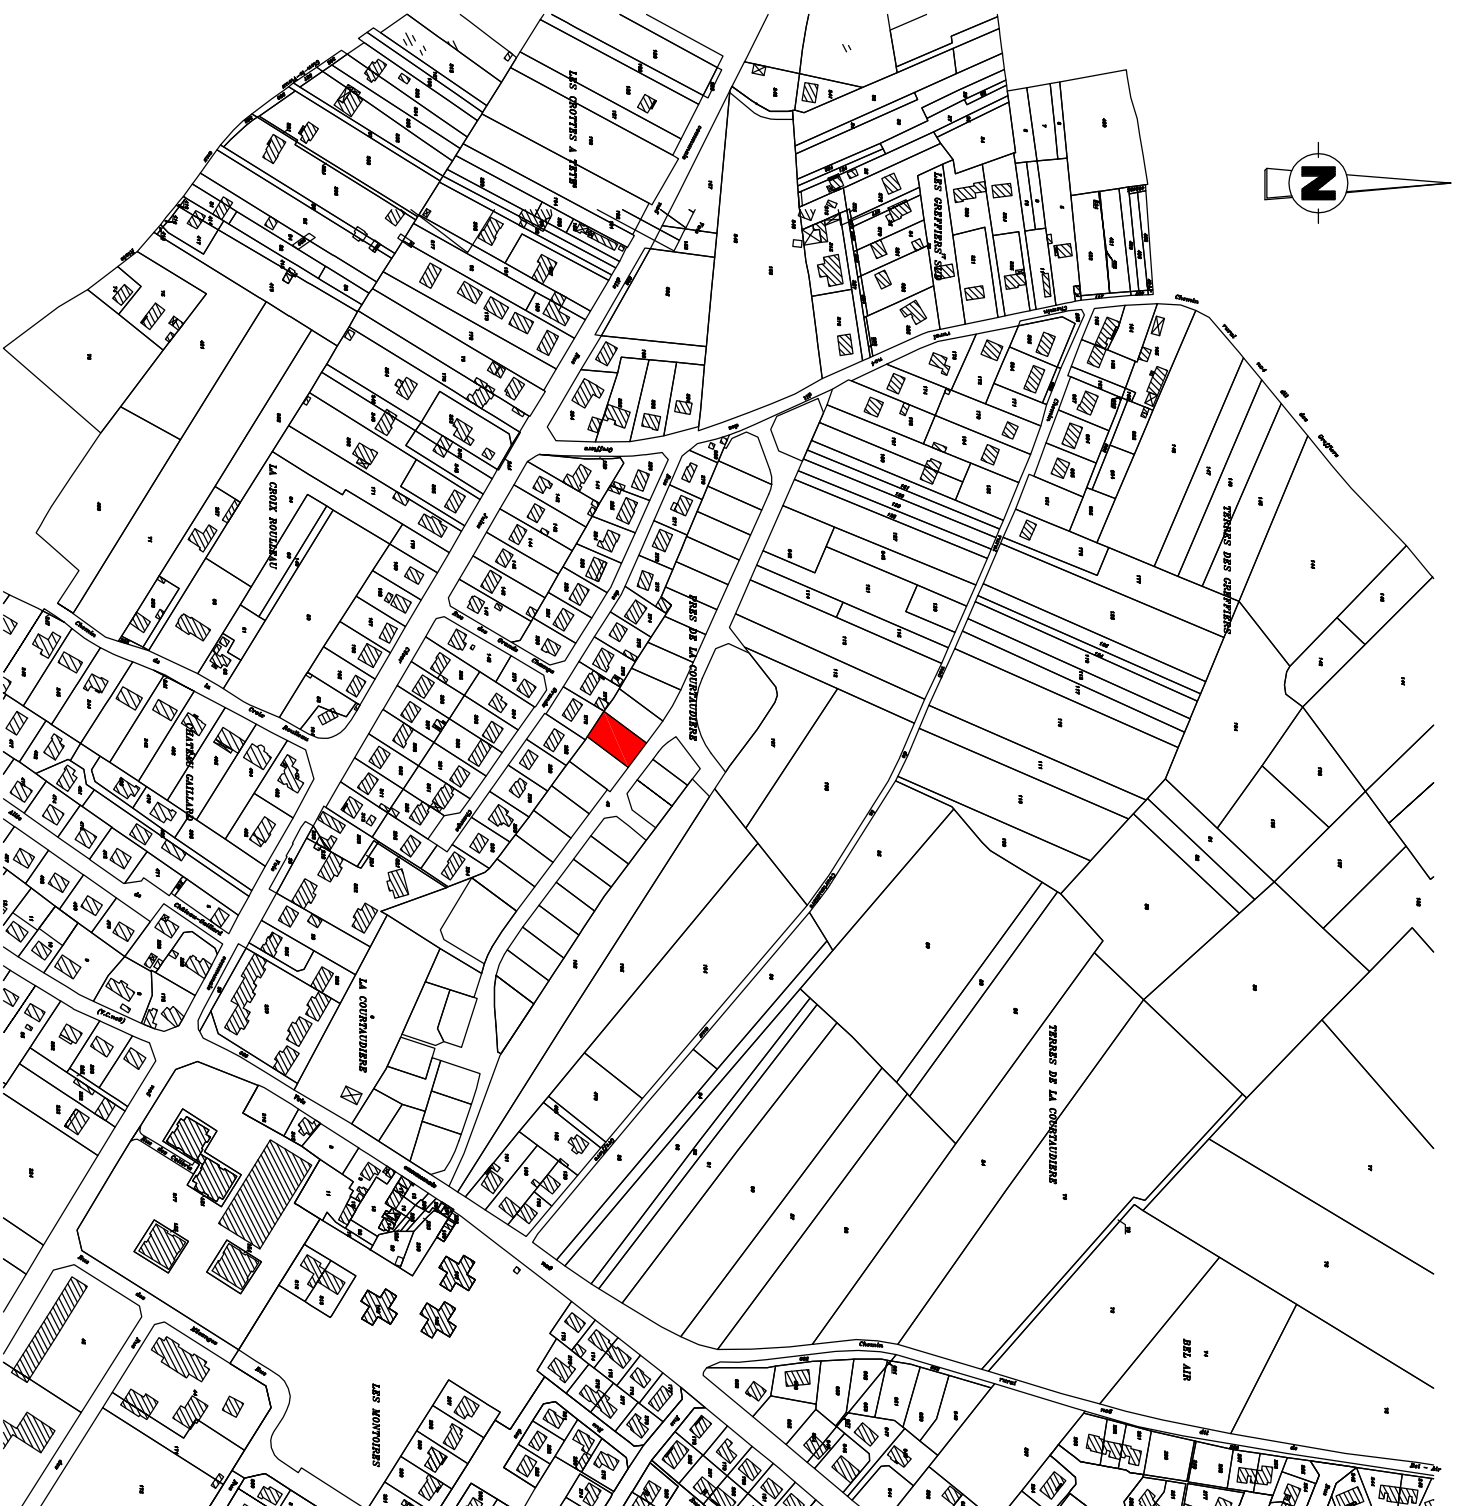

PLAN DE SITUATION

Ville de GIEN	LOT n° 13	Cabinet RAGEY Géomètre-Expert 69 chemin de la Fontaine 45500 GIEN Tél : 02 38 27 07 07 Fax : 02 38 27 07 08
Lotissement "La Courtaudière"	Section AC n° 522 Surface = 689m ²	

LEGENDE :

▶	Position de l'accès automobile	☒	Coffret de comptage EDF
● (cyan)	Citerneau pour compositeur AEP	☐ (pink)	Boîte de branchement eau usées
■ (green)	Regard téléphonique	☐ (blue)	Boîte de branchement eaux pluviales
■ (yellow)	Coffret Gaz	⊗	Borne existante
⊗		● (blue)	4 Bornes posées le 11 juin 2013

L'indication des réseaux ne résulte pas d'un plan de recensement