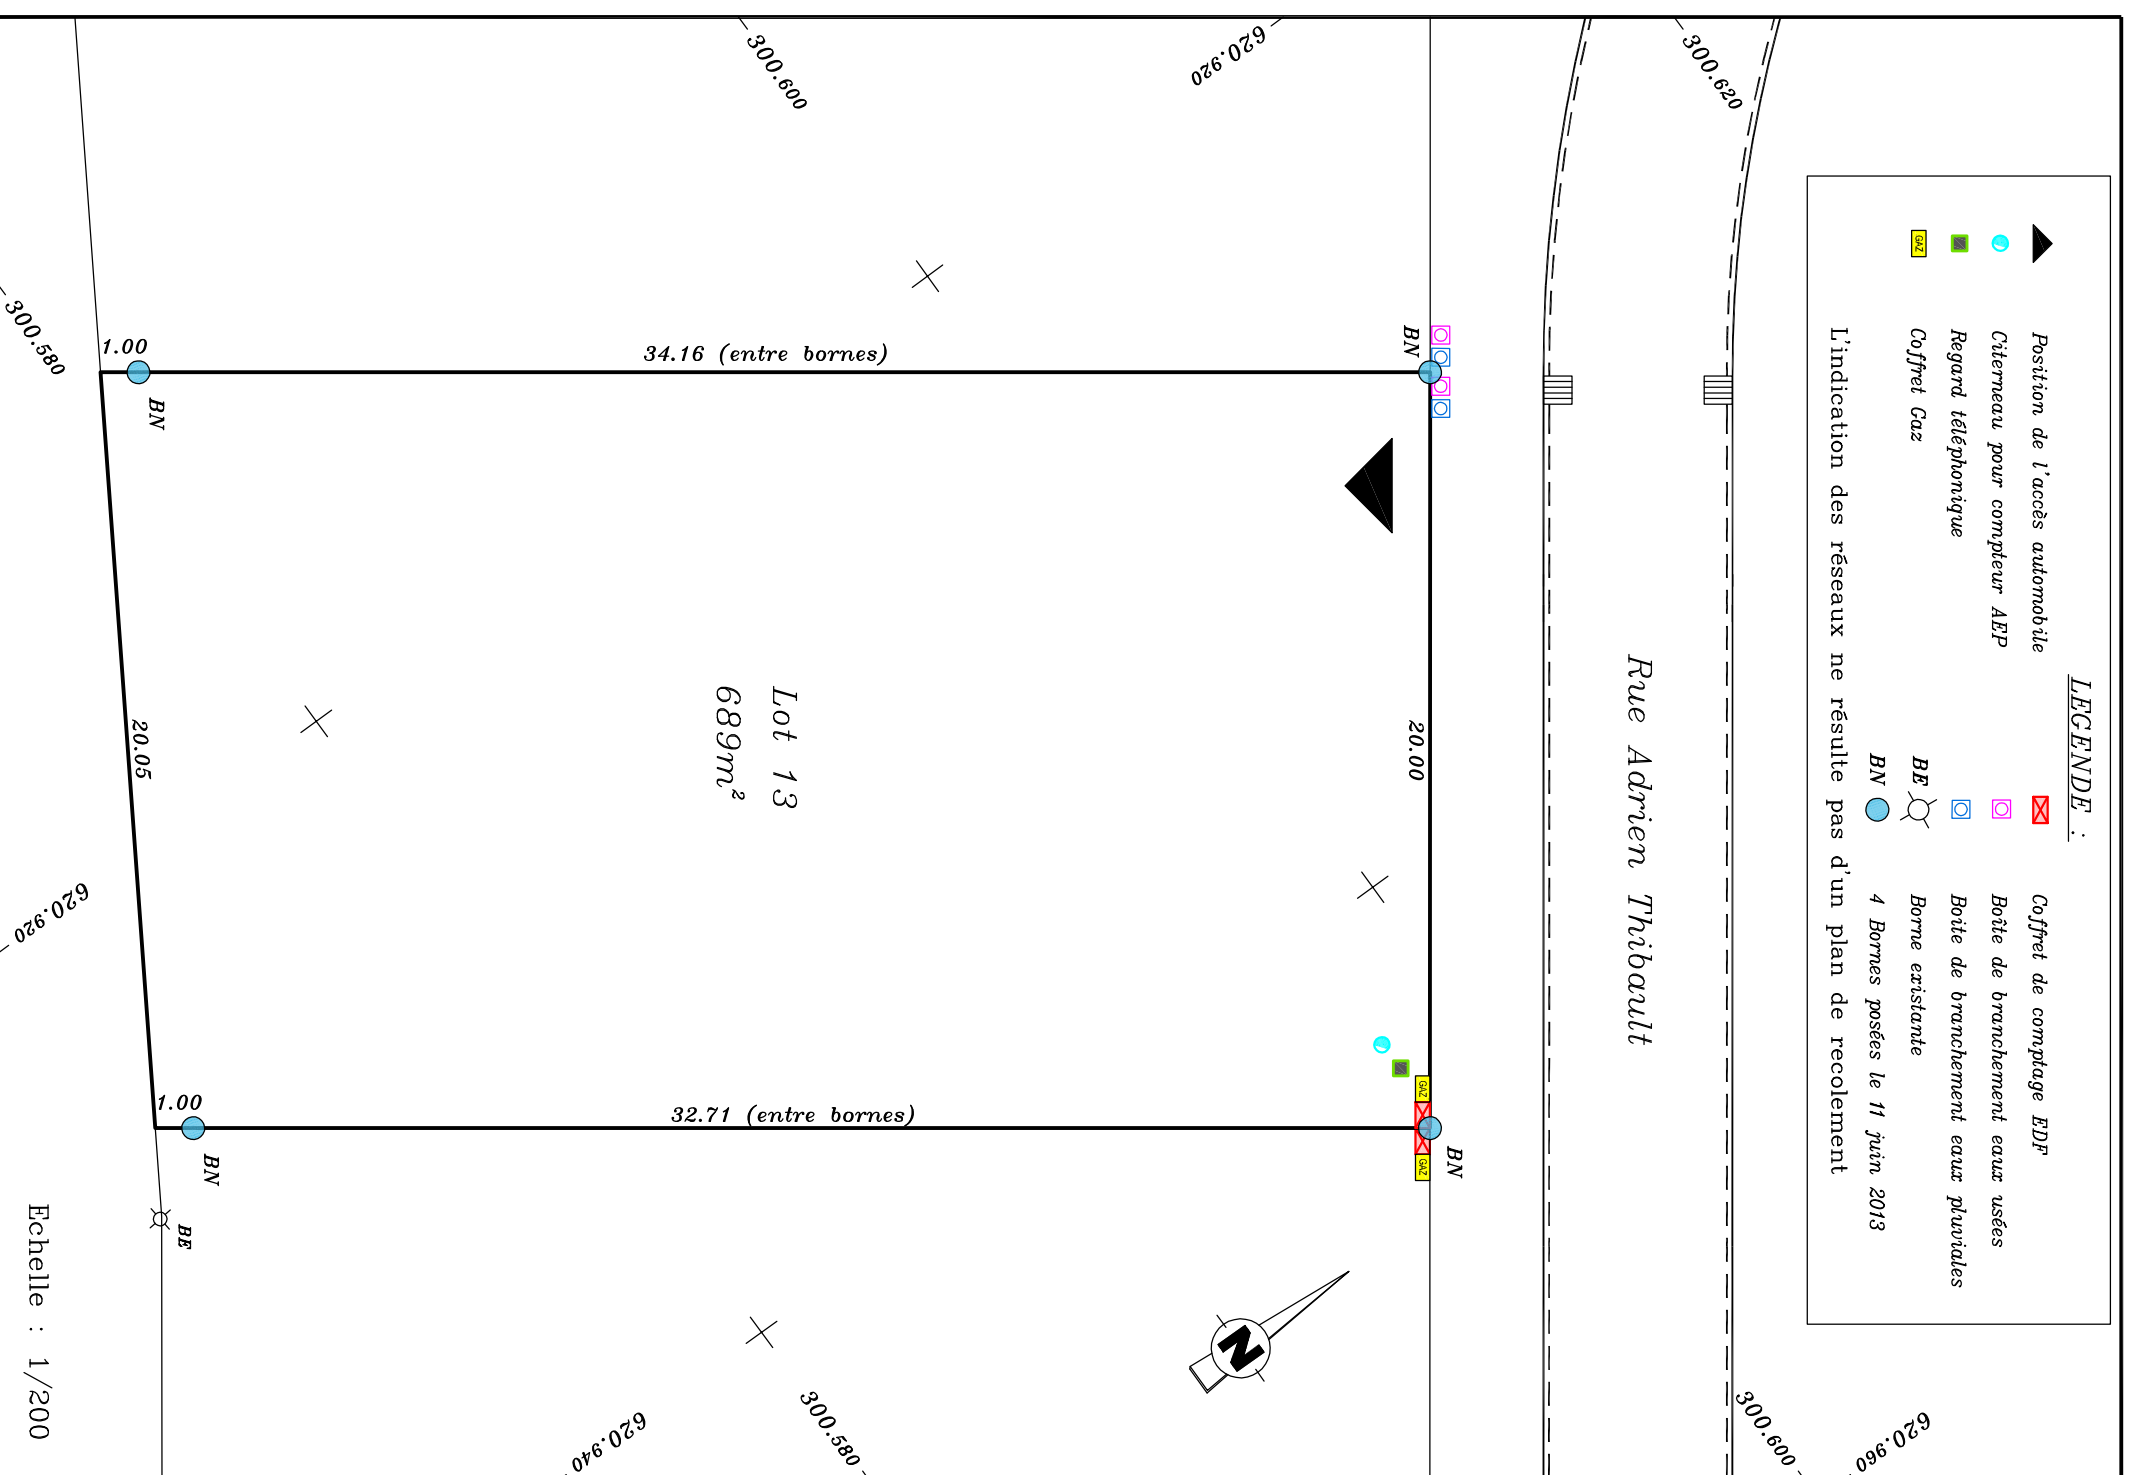

PLAN DE SITUATION

Ville de GIEN	LOT n° 13	Cabinet RAGEY Géomètre-Expert 69 chemin de la Fontaine 45500 GIEN Tél : 02 38 27 07 07 Fax : 02 38 27 07 08
Lotissement "La Courtaudière"	Section AC n° 522 Surface = 689m ²	

LEGENDE :

▶	Position de l'accès automobile	☒	Coffret de comptage EDF
● (cyan)	Citerneau pour compositeur AEP	☐ (pink)	Boîte de branchement eau usées
■ (green)	Regard téléphonique	☐ (blue)	Boîte de branchement eaux pluviales
■ (yellow)	Coffret Gaz	⊗	Borne existante
⊗		● (blue)	4 Bornes posées le 11 juin 2013

L'indication des réseaux ne résulte pas d'un plan de recensement