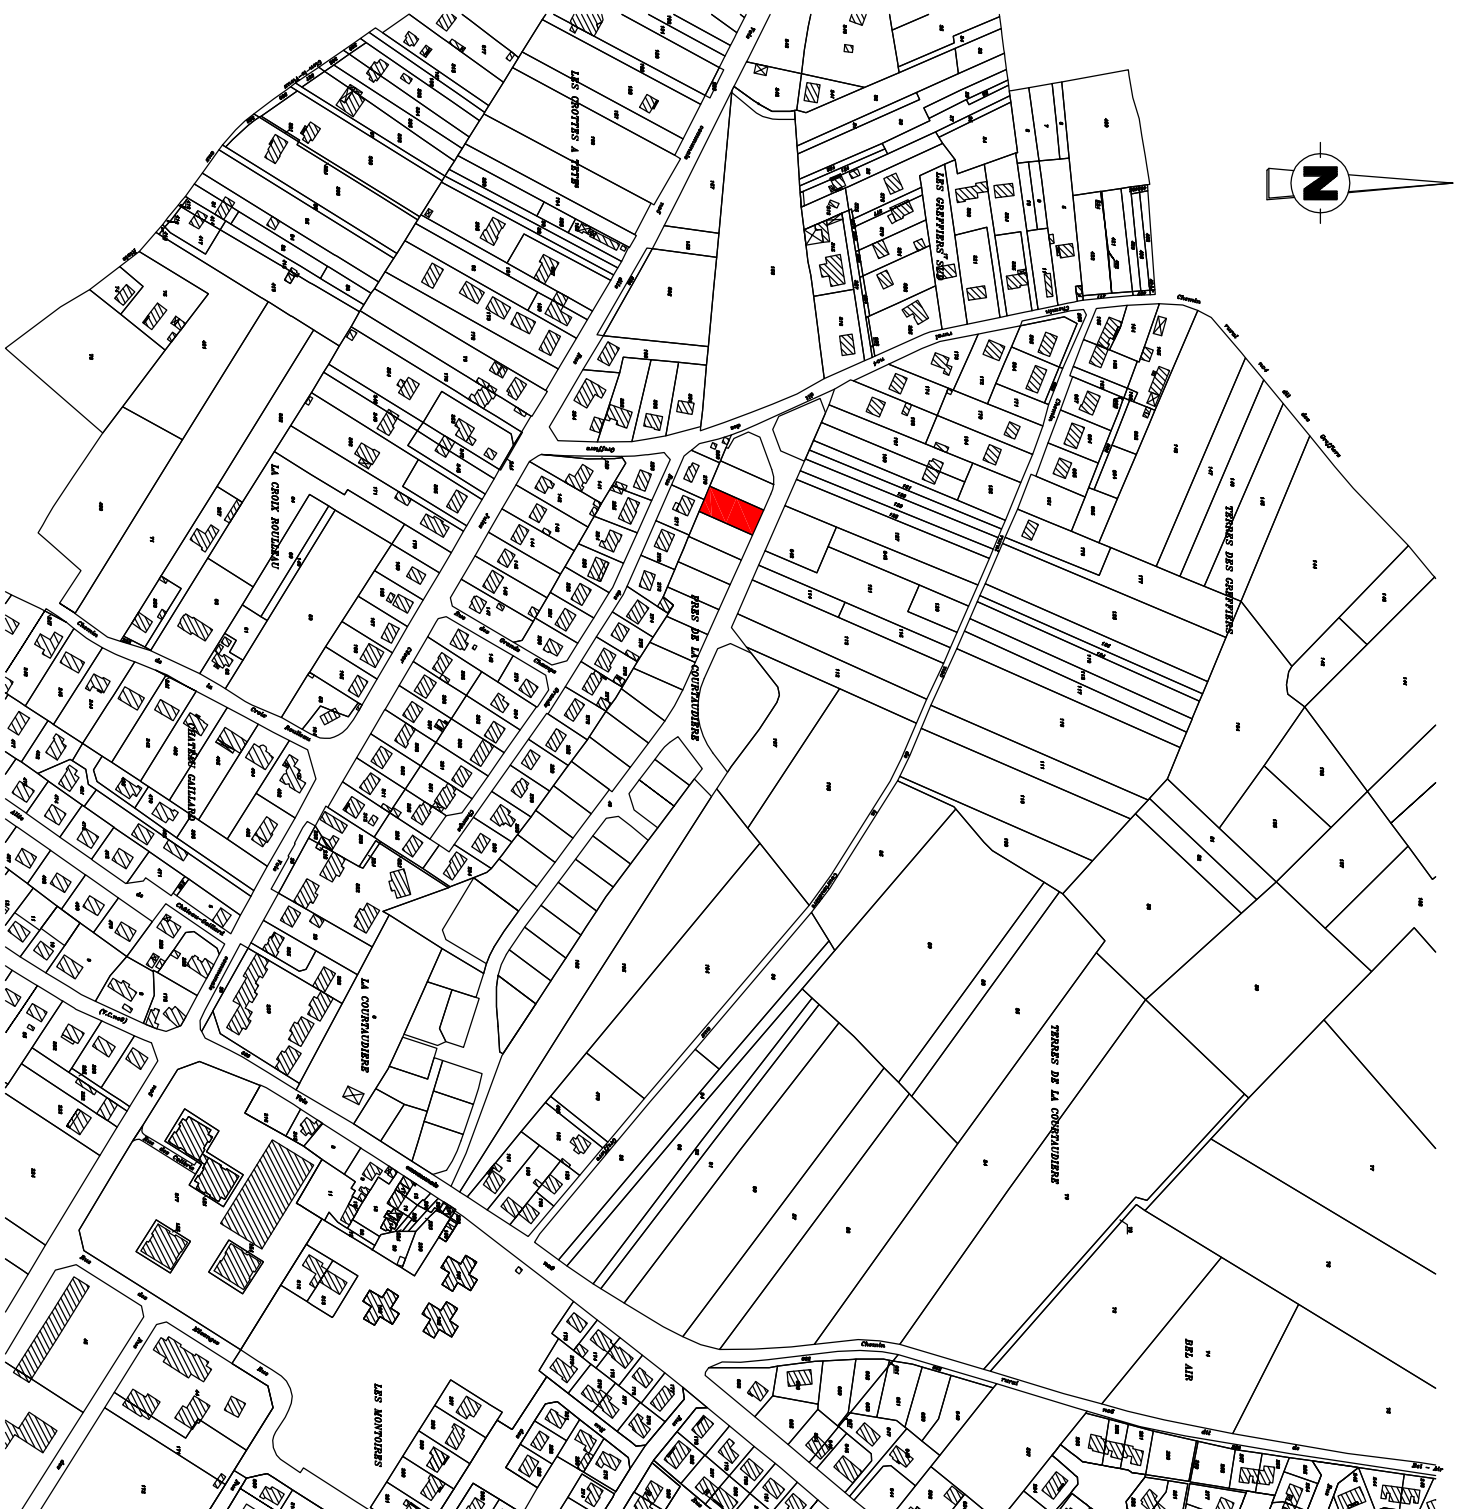

PLAN DE SITUATION

Lotissement "La Courtaudière"	Ville de GIEN
Section AC n° 513 Surface = 695m ²	LOT n° 4
Cabinet RAGEY Géomètre-Expert 69 chemin de la Fontaine 45500 GIEN Tél : 02 38 27 07 07 Fax : 02 38 27 07 08 Réf. dossier n° 2007-134/7170 Plan dressé le 12 avril 2018	